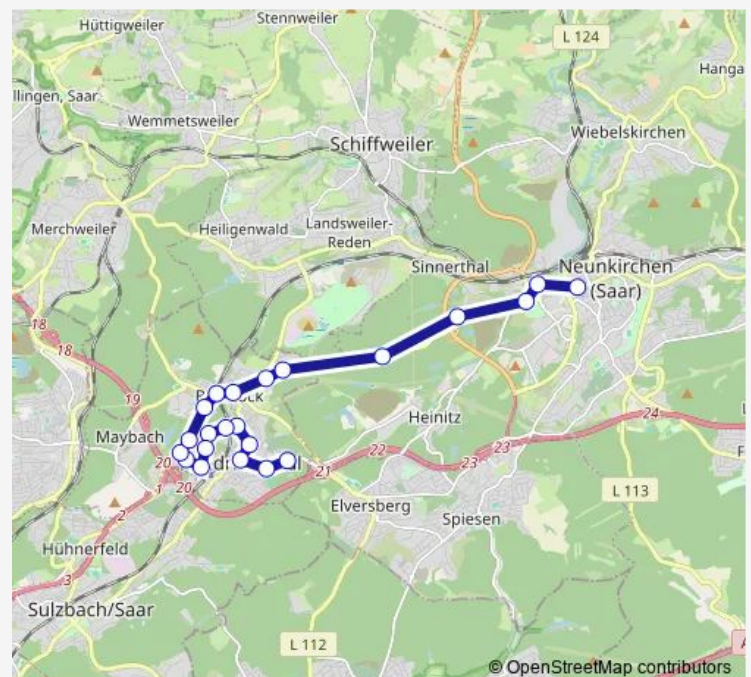

Frankenfeldstr., Sinnerthal Neunkirchen

Sinnerthaler Weg, Neunkirchen

Redener Str., Neunkirchen

Route schedule

Stadtbad, Friedrichsthal — Stummdenkmal, Neunkirchen

Monday 06:50

Tuesday 06:50

Wednesday 06:50

Thursday 06:50

Friday 06:50

Saturday —

Sunday —

Route info

Direction: Stadtbad, Friedrichsthal

Stops: 22

Trip Duration: 0 hour 21 min

Direction

Stadtbad, Friedrichsthal — Schule Haspelstr., Neunkirchen

33 stops

[Open route schedule](#)

Stadtbad, Friedrichsthal

Ludwigstr., Friedrichsthal

Markt, Friedrichsthal

Seniorenheim, Friedrichsthal

Direction: Stadtbad, Friedrichsthal

Stops: 33

Trip Duration: 0 hour 47 min

Thomas-Mann-Str., Elversberg

Freidelbrunnen, Spiesen

Schaumbergring, Neunkirchen

Baumschulenweg, Neunkirchen

Hermannstr., Neunkirchen