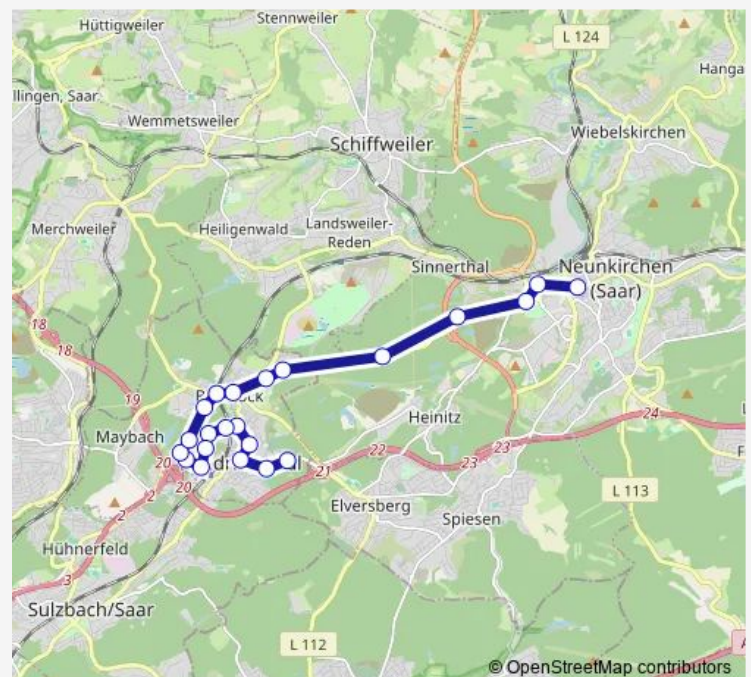

### Route schedule

Stadtbad, Friedrichsthal — Stummdenkmal, Neunkirchen

Monday 06:50

Tuesday 06:50

Wednesday 06:50

Thursday 06:50

Friday 06:50

Saturday —

### Route info

Direction: Stadtbad, Friedrichsthal

Stops: 22

Trip Duration: 0 hour 21 min

## Direction

Stadtbad, Friedrichsthal — Schule Haspelstr., Neunkirchen

33 stops

[Open route schedule](#)

Stadtbad, Friedrichsthal

Ludwigstr., Friedrichsthal

Markt, Friedrichsthal

Seniorenheim, Friedrichsthal