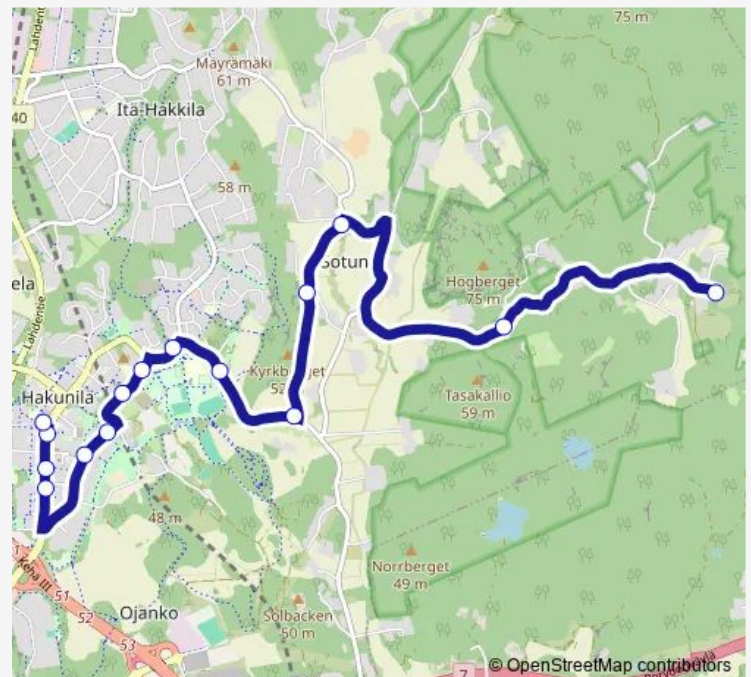

Hevoshaanpolku

Raudikkopolku

Kimokujan koulu

### Route schedule

Nybyggetinkuja — Kimokujan koulu

Monday 06:46-17:55

Tuesday 06:46-17:55

Wednesday 06:46-17:55

Thursday 06:46-17:55

Friday 06:46-17:55

Saturday —

### Route info

Direction: Nybyggetinkuja

Stops: 15

Trip Duration: 0 hour 15 min

719 — Nybygget-Hakunila