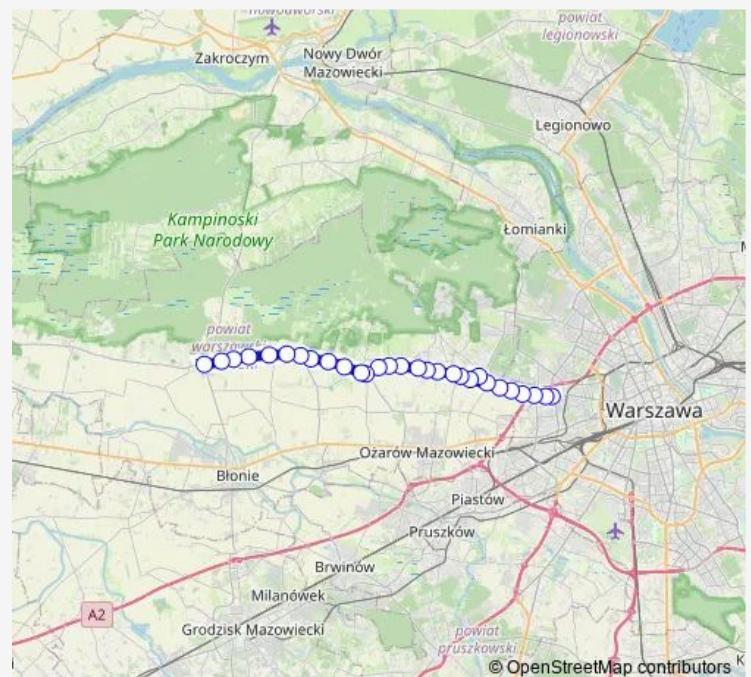

Borzęcin Duży

Borzęcin Duży-Wieś

Wyględy

Route schedule

Metro Bemowo — Leszno

Monday 04:04-23:41

Tuesday 04:04-23:41

Wednesday 04:04-23:41

Thursday 04:04-23:41

Friday 04:04-23:41

Saturday 04:41-23:41

Sunday 04:41-23:41

Route info

Direction: Metro Bemowo

Stops: 29

Trip Duration: 0 hour 44 min

719 — Leszno – Metro Bemowo

Zaborów Wiosenna

Zaborów-Szkoła

Zaborów Janin

Zaborówek-Osiedle

Zaborówek-Wieś

Leszno Warszawska

Leszno-Gs

Leszno

Direction

Leszno — Metro Bemowo

30 stops

[Open route schedule](#)

Leszno

Leszno-Gs

Leszno Warszawska