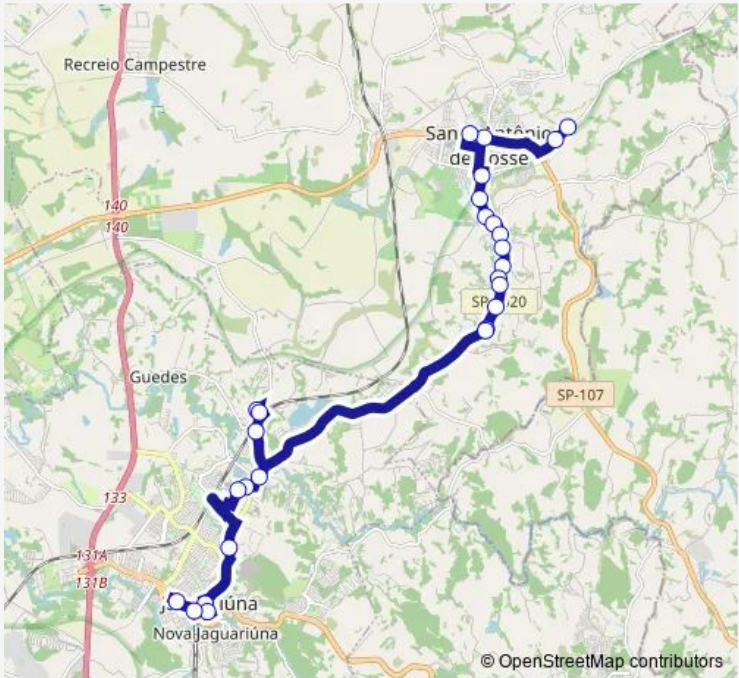

# Bus 719 Jaguariuna (Terminal Rodoviario DE Jaguariuna) - Santo Antonio DE Posse (Jardim SAO Judas)

[Go to website](#)

**Direction**  
 Rua Cynira Marques Cesar 923 Santo Antonio de Posse - SP 13830-000 Brasil — Terminal Rodoviario de Jaguariuna  
 27 stops  
[Open route schedule](#)

- Rua Cynira Marques Cesar 923 Santo Antonio de Posse - SP 13830-000 Brasil
- Rua Cynira Marques Cezar 501 Santo Antonio de Posse - SP 13830-000 Brasil
- Rua Doutor Jorge Tibirica 619 Santo Antonio de Posse - SP 13830-000 Brasil
- Terminal Rodoviario de Santo Antonio de Posse Santo Antonio de Posse - SP 13830-000 Brasil
- R. Santo Antonio 1082 Santo Antonio de Posse - SP 13830-000 Brasil
- R. Jose H Maldonado Lopes 524 Santo Antonio de Posse - SP 13830-000 Brasil
- R. Jose H Maldonado Lopes 294 Santo Antonio de Posse - SP 13830-000 Brasil
- 93gj+Xg Santo Antonio de Posse - SP Brasil
- SPS-020 sul Santo Antonio de Posse - SP 13830-000 Brasil
- SPS-020 sul Santo Antonio de Posse - SP 13830-000 Brasil
- SPS-020 sul Santo Antonio de Posse - SP 13830-000 Brasil
- SPS-020 sul Santo Antonio de Posse - SP 13830-000 Brasil
- 937m+P4 Santo Antonio de Posse - SP Brasil
- R. Augusto Alves Felipe 17 Santo Antonio de Posse - SP 13830-000 Brasil

**Route info**  
 Direction: Rua Cynira Marques Cesar 923 Santo Antonio de Posse - SP 13830-000 Brasil  
 Stops: 27  
 Trip Duration: 0 hour 45 min

933h+Wv Santo Antonio de Posse - SP Brasil

SPS-020 norte Santo Antonio de Posse - SP 13830-000  
Brasil

## Route info

Direction: Terminal Rodoviario de Jaguariuna

Stops: 23

Trip Duration: 0 hour 45 min

SPS-020 norte Santo Antonio de Posse - SP 13830-000  
Brasil

SPS-020 norte Santo Antonio de Posse - SP 13830-000  
Brasil