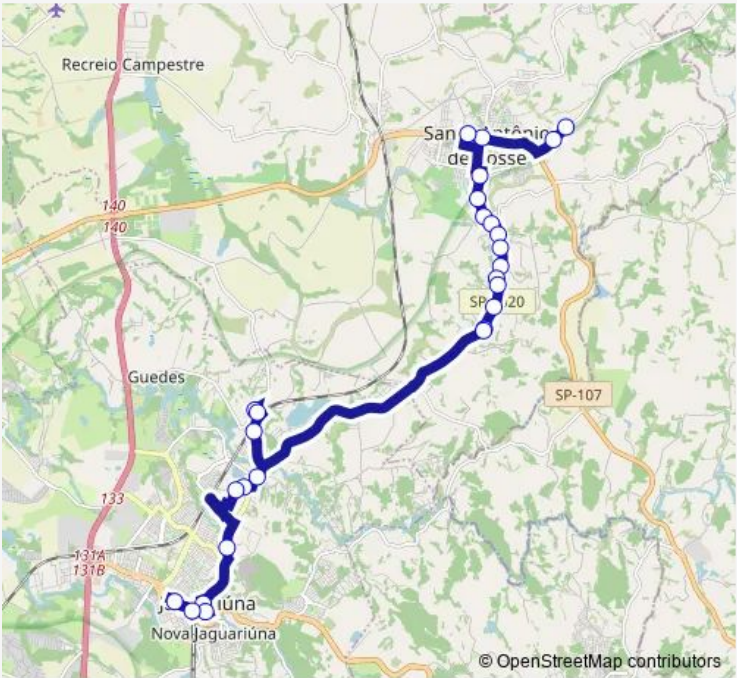

**Bus 719 Jaguariuna (Terminal Rodoviario DE Jaguariuna) - Santo Antonio DE Posse (Jardim SAO Judas)**

[Go to website](#)

**Direction**  
 Rua Cynira Marques Cesar 923 Santo Antonio de Posse - SP 13830-000 Brasil — Terminal Rodoviario de Jaguariuna  
 27 stops  
[Open route schedule](#)

- Rua Cynira Marques Cesar 923 Santo Antonio de Posse - SP 13830-000 Brasil
- Rua Cynira Marques Cezar 501 Santo Antonio de Posse - SP 13830-000 Brasil
- Rua Doutor Jorge Tibirica 619 Santo Antonio de Posse - SP 13830-000 Brasil
- Terminal Rodoviario de Santo Antonio de Posse Santo Antonio de Posse - SP 13830-000 Brasil
- R. Santo Antonio 1082 Santo Antonio de Posse - SP 13830-000 Brasil
- R. Jose H Maldonado Lopes 524 Santo Antonio de Posse - SP 13830-000 Brasil
- R. Jose H Maldonado Lopes 294 Santo Antonio de Posse - SP 13830-000 Brasil
- 93gj+Xg Santo Antonio de Posse - SP Brasil
- SPS-020 sul Santo Antonio de Posse - SP 13830-000 Brasil
- SPS-020 sul Santo Antonio de Posse - SP 13830-000 Brasil
- SPS-020 sul Santo Antonio de Posse - SP 13830-000 Brasil
- SPS-020 sul Santo Antonio de Posse - SP 13830-000 Brasil
- 937m+P4 Santo Antonio de Posse - SP Brasil
- R. Augusto Alves Felipe 17 Santo Antonio de Posse - SP 13830-000 Brasil

**Route info**  
 Direction: Rua Cynira Marques Cesar 923 Santo Antonio de Posse - SP 13830-000 Brasil  
 Stops: 27  
 Trip Duration: 0 hour 45 min

933h+Wv Santo Antonio de Posse - SP Brasil

SPS-020 norte Santo Antonio de Posse - SP 13830-000  
Brasil

## Route info

Direction: Terminal Rodoviario de Jaguariuna

Stops: 23

Trip Duration: 0 hour 45 min

SPS-020 norte Santo Antonio de Posse - SP 13830-000  
Brasil

SPS-020 norte Santo Antonio de Posse - SP 13830-000  
Brasil