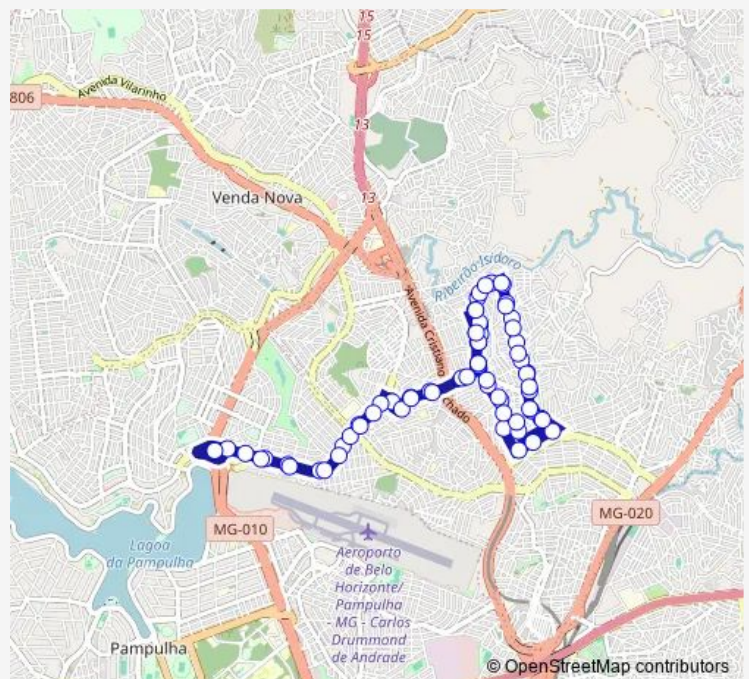

Rua Professora Gabriela Varela 360

Rua Professora Gabriela Varela 530

Rua Jose Pinto De Moura 605

Rua Jose Pinto De Moura 395

Route schedule

Rua Sebastiao Cardoso Antolin 20 — Rua Sebastiao Cardoso Antolin 20

Monday 04:20-19:59

Tuesday 04:20-19:59

Wednesday 04:20-19:59

Thursday 04:20-19:59

Friday 04:20-19:59

Saturday 05:00-19:55

Sunday 05:00-20:25

Route info

Direction: Rua Sebastiao Cardoso Antolin 20

Stops: 72

Trip Duration: 0 hour 57 min

719 — Estação Pampulha / Floramar

Rua Jose Pinto De Moura 209

Rua Jose Pinto De Moura 147

Rua Jose Lima De Almeida 75

Rua Jose Lima De Almeida 39

Rua Olivia Maria De Jesus 1537

Avenida Deputado Ultimo De Carvalho 1155

Avenida Deputado Ultimo De Carvalho 821

Avenida Deputado Ultimo De Carvalho 79

Avenida General Carlos Guedes 519

Avenida General Carlos Guedes 137