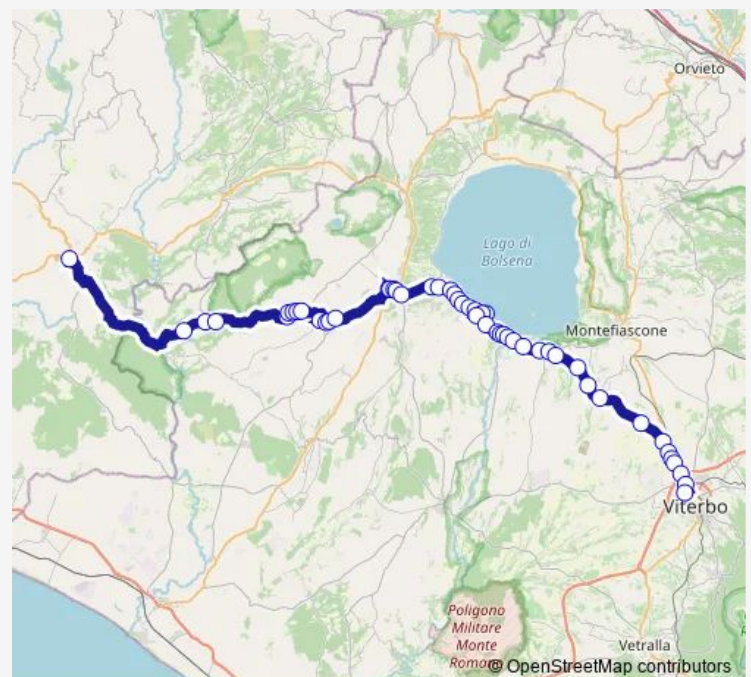

Saturday 16:00

Sunday —

Route info

Direction: Manciano (GR) | Via Gramsci # f433

Stops: 51

Trip Duration: 1 hour 25 min

Manciano - Viterbo # Ma801a

CAPODIMONTE | Via Verentana (Km 16) # f645

CAPODIMONTE | Via Verentana (Km 15) # f646

CAPODIMONTE | Viale R. Margherita Via Verentana # f647

CAPODIMONTE | V.le R. Margherita Via Isola Martana # f648

CAPODIMONTE | Viale R. Margherita Viale S. Antonio # f649