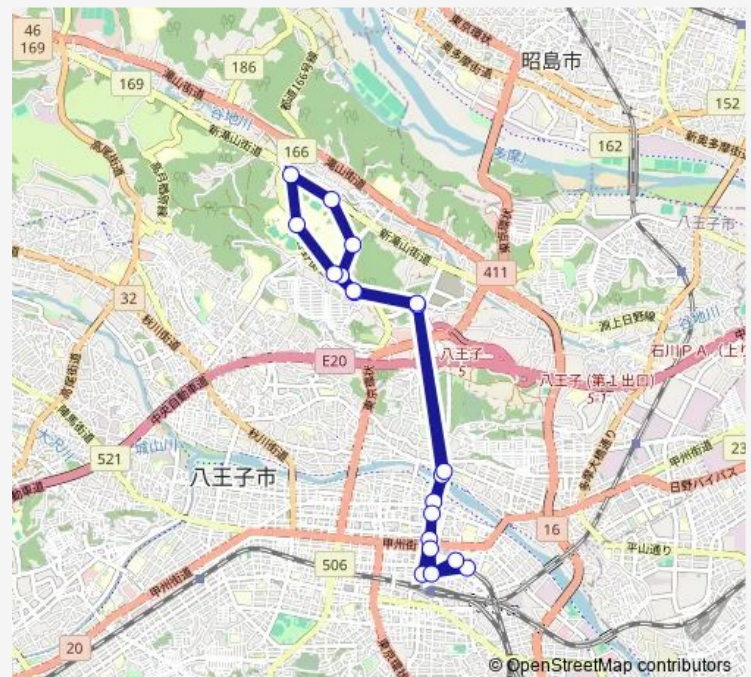

Direction

京王八王子駅 — 京王八王子駅

20 stops

[Open route schedule](#)

京王八王子駅

八王子駅北口

桑並木通り

浅川大橋南

Route schedule

京王八王子駅 — 京王八王子駅

Monday 16:37-19:07

Tuesday 16:37-19:07

Wednesday 16:37-19:07

Thursday 16:37-19:07

Friday 16:37-19:07

Saturday —

Sunday —

Route info

Direction: 京王八王子駅

Stops: 20

Trip Duration: 0 hour 46 min

Direction

京王八王子駅 — 京王八王子駅

20 stops

Tuesday 06:49-11:20

Wednesday 06:49-11:20

Thursday 06:49-11:20

Friday 06:49-11:20

Saturday 07:10-10:11

Sunday 07:10-10:11

Route info

Direction: 京王八王子駅