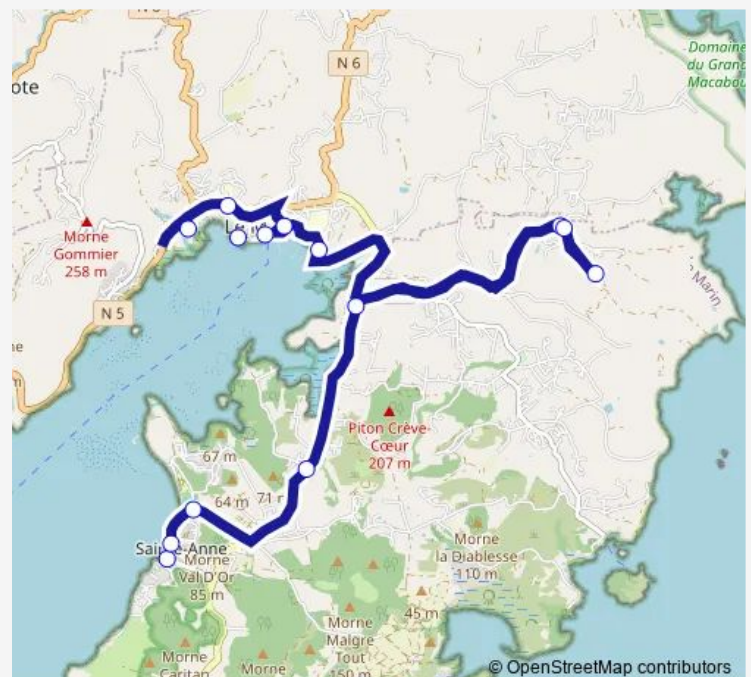

Wednesday 05:45-16:05

Thursday 05:45-16:05

Friday 05:45-16:05

Saturday 05:45-10:20

Sunday 05:45-10:20

Route info

Direction: Le Marin - Artimer

Stops: 16

Trip Duration: 0 hour 39 min

Direction

Sainte Anne - Gare Routière — Le Marin - Artimer

14 stops

[Open route schedule](#)

Sainte Anne - Gare Routière

Sainte Anne - Eglise

Sainte Anne - Pointe Marin Plage

Sainte Anne - Barreto

Sainte Anne - Rd Pt Poirier

Le Marin - Chamfleury

Sainte Anne - Cap Ferré

Sainte Anne - Belle Languettes

Le Marin - Marina

Le Marin - Stade

Le Marin - Marché

Thursday 07:05-17:03

Friday 07:05-17:03

Saturday 07:05-11:45

Sunday 07:05-11:45

Route info

Direction: Sainte Anne - Gare Routière

Stops: 14

Trip Duration: 0 hour 30 min