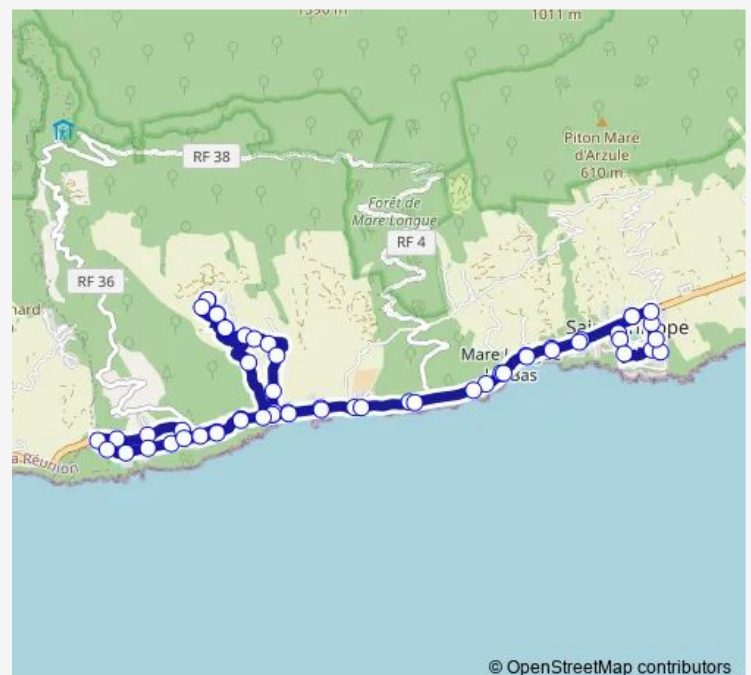

Saturday 12:20

Sunday —

Route info

Direction: Gare Routière de Saint Philippe

Stops: 21

Trip Duration: 0 hour 16 min

Direction

Gare Routière de Saint Philippe — Gare Routière de Saint Philippe

60 stops

[Open route schedule](#)

Gare Routière de Saint Philippe

Gendarmerie

123 RN2 Mare Longue

La Mer Cassée

Hibiscus

Mare Longue

Mont Serin

Ravine Ango

Cité Sable Blanc

La Trinité

Gare Routière de Saint Philippe

Route schedule

Pointe Du Tremblet — Gare Routière de Saint Philippe

Monday 13:00

Tuesday 13:00

Wednesday 13:00

Thursday 13:00

Friday 13:00

Saturday 13:00

Sunday —

Route info

Direction: Pointe Du Tremblet