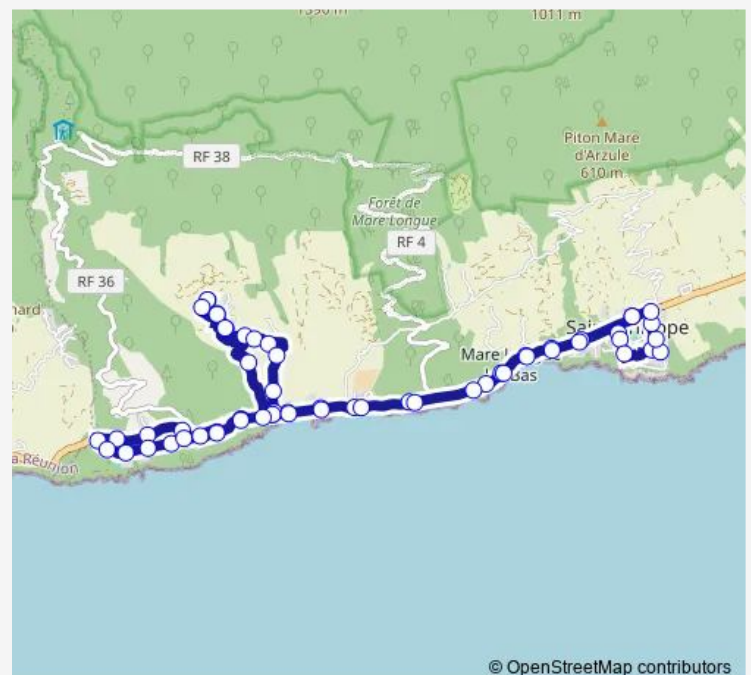

Pointe Du Tremblet

### Route schedule

Gare Routière de Saint Philippe — Pointe Du Tremblet

Monday 12:20

Tuesday 12:20

Wednesday 12:20

Thursday 12:20

Friday 12:20

Saturday 12:20

### Route info

Direction: Gare Routière de Saint Philippe

Stops: 21

Trip Duration: 0 hour 16 min

© OpenStreetMap contributors

## Route info

Direction: Gare Routière de Saint Philippe

Stops: 60

Trip Duration: 0 hour 45 min

15 Chemin Paul Hoareau

Ecole Primaire Le Baril

Rue du 10 Mai 1981

Impasse Des Trois Cases