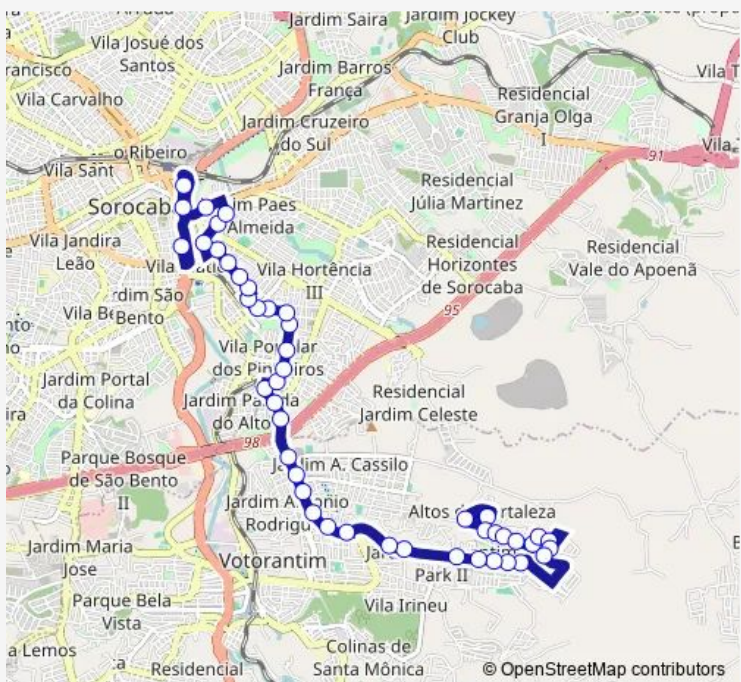

27 stops

[Open route schedule](#)

- Rua Leopoldo Machado 362 - Centro Sorocaba - SP 18035-075 Brasil
- R. Newton Prado 262 - Vila Hortencia Sorocaba - SP 18020-210 Brasil - Alem Ponte Sorocaba - SP 18020-210 Brasil
- Rua Manoel Lopes 45 - Alem Ponte Sorocaba - SP 18020-218 Brasil
- Rua Manoel Lopes 192 - Alem Ponte Sorocaba - SP 18020-218 Brasil
- Rua Manoel Lopes 364-412 - Vila Assis Sorocaba - SP 18025-176 Brasil - Alem Ponte Sorocaba - SP 18020-218 Brasil
- Rua Assis Machado 840 - Alem Ponte Sorocaba - SP 18020-258 Brasil
- R. Cervantes 254 - Vila Assis Sorocaba - SP 18025-174 Brasil
- R. Antonio Tadeu de Queiroz 354 - Vila Barcelona Sorocaba - SP 18025-176 Brasil
- R. Cervantes 346-484 - Vila Barcelona Sorocaba - SP 18025-200 Brasil - Vila Cristal Sorocaba - SP 18025-174 Brasil
- Av. Paraguai 607 - Vila Barcelona Sorocaba - SP 18025-200 Brasil
- Av. Paraguai 284 - Vila Barcelona Sorocaba - SP 18025-200 Brasil
- Av. Paraguai 682 - Vila Barcelona Sorocaba - SP 18025-200 Brasil

Route schedule

Rua Leopoldo Machado 362 - Centro Sorocaba - SP 18035-075 Brasil — R. Luiz Carrara 38 - Altos da Fortaleza Votorantim - SP 18113-013 Brasil

Monday	05:50-20:40
Tuesday	05:50-20:40
Wednesday	05:50-20:40
Thursday	05:50-20:40
Friday	05:50-20:40
Saturday	—
Sunday	—

Route info

Direction: Rua Leopoldo Machado 362 - Centro Sorocaba - SP 18035-075 Brasil

Stops: 27

Trip Duration: 0 hour 40 min

Av. Paraguai 792-832 - Vila Barcelona Sorocaba -
SP 18025-200 Brasil - Vila Barcelona Sorocaba - SP
18025-200 Brasil

Av. Paraguai 1040 - Vila Barcelona Sorocaba - SP
18025-200 Brasil

R. Venezuela 326 - Vila Barcelona Sorocaba - SP
18025-310 Brasil - Vila Barcelona Sorocaba - SP
18025-310 Brasil

R. Venezuela 556 - Vila Barcelona Sorocaba - SP
18025-190 Brasil