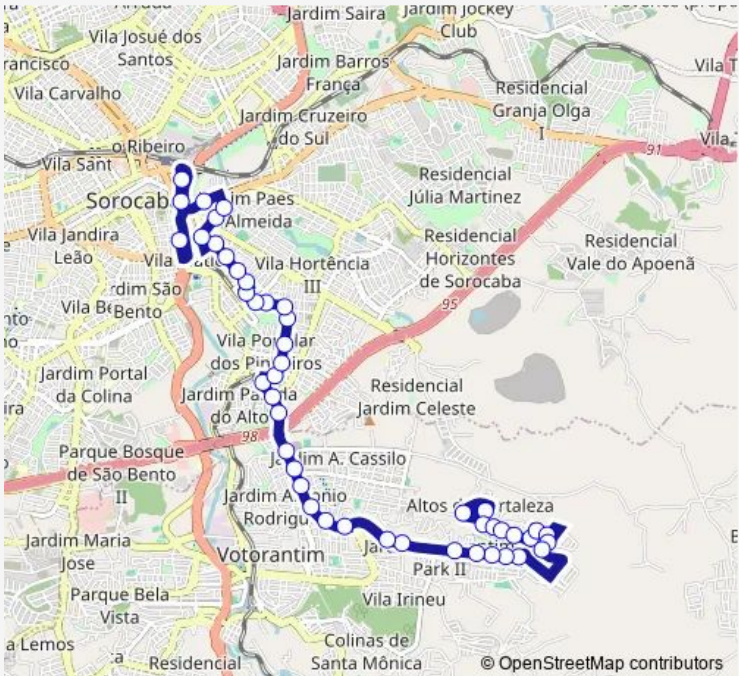

27 stops

[Open route schedule](#)

- Rua Leopoldo Machado 362 - Centro Sorocaba - SP 18035-075 Brasil
- R. Newton Prado 262 - Vila Hortencia Sorocaba - SP 18020-210 Brasil - Alem Ponte Sorocaba - SP 18020-210 Brasil
- Rua Manoel Lopes 45 - Alem Ponte Sorocaba - SP 18020-218 Brasil
- Rua Manoel Lopes 192 - Alem Ponte Sorocaba - SP 18020-218 Brasil
- Rua Manoel Lopes 364-412 - Vila Assis Sorocaba - SP 18025-176 Brasil - Alem Ponte Sorocaba - SP 18020-218 Brasil
- Rua Assis Machado 840 - Alem Ponte Sorocaba - SP 18020-258 Brasil
- R. Cervantes 254 - Vila Assis Sorocaba - SP 18025-174 Brasil
- R. Antonio Tadeu de Queiroz 354 - Vila Barcelona Sorocaba - SP 18025-176 Brasil
- R. Cervantes 346-484 - Vila Barcelona Sorocaba - SP 18025-200 Brasil - Vila Cristal Sorocaba - SP 18025-174 Brasil
- Av. Paraguai 607 - Vila Barcelona Sorocaba - SP 18025-200 Brasil
- Av. Paraguai 284 - Vila Barcelona Sorocaba - SP 18025-200 Brasil
- Av. Paraguai 682 - Vila Barcelona Sorocaba - SP 18025-200 Brasil

Route schedule

Rua Leopoldo Machado 362 - Centro Sorocaba - SP 18035-075 Brasil — R. Luiz Carrara 38 - Altos da Fortaleza Votorantim - SP 18113-013 Brasil

Monday	05:50-20:40
Tuesday	05:50-20:40
Wednesday	05:50-20:40
Thursday	05:50-20:40
Friday	05:50-20:40
Saturday	—
Sunday	—

Route info

Direction: Rua Leopoldo Machado 362 - Centro Sorocaba - SP 18035-075 Brasil

Stops: 27

Trip Duration: 0 hour 40 min

Av. Paraguai 792-832 - Vila Barcelona Sorocaba -
SP 18025-200 Brasil - Vila Barcelona Sorocaba - SP
18025-200 Brasil

Av. Paraguai 1040 - Vila Barcelona Sorocaba - SP
18025-200 Brasil

R. Venezuela 326 - Vila Barcelona Sorocaba - SP
18025-310 Brasil - Vila Barcelona Sorocaba - SP
18025-310 Brasil

R. Venezuela 556 - Vila Barcelona Sorocaba - SP
18025-190 Brasil