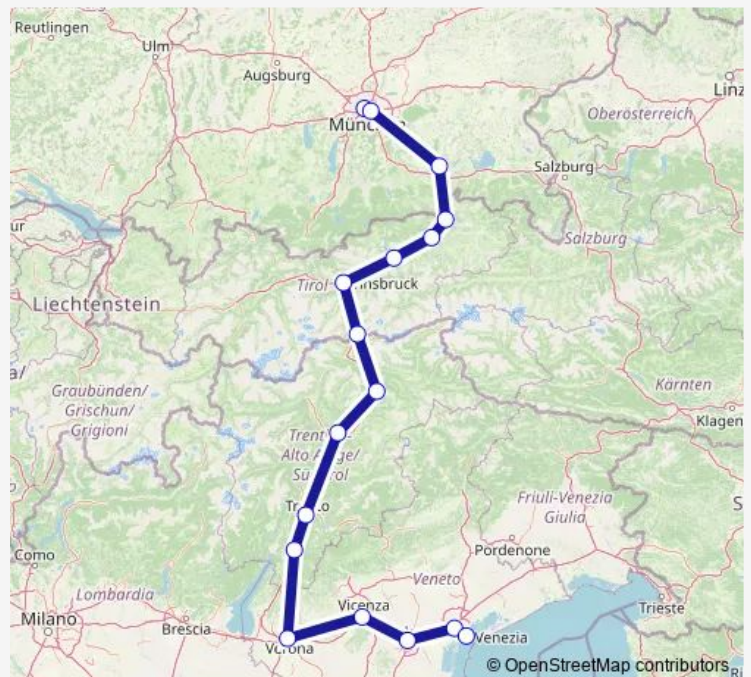

Padova

Vicenza

Verona Porta Nuova

Rovereto

Trento

Bolzano/Bozen

Bressanone/Brixen

Brennero/Brenner

Venezia Santa Lucia — München Hbf

Monday	—
Tuesday	—
Wednesday	—
Thursday	—
Friday	—
Saturday	15:35
Sunday	15:35

Route info

Direction: Venezia Santa Lucia

Stops: 17

Trip Duration: 6 hour 53 min

■ EC 89

BusMaps

Direction

München Hbf — Venezia Santa Lucia

17 stops

[Open route schedule](#)

München Hbf

München Ost

Rosenheim

Kufstein

Wörgl Hbf

Jenbach

Innsbruck Hbf

Brennero/Brenner

Bressanone/Brixen

Bolzano/Bozen

Trento

Rovereto