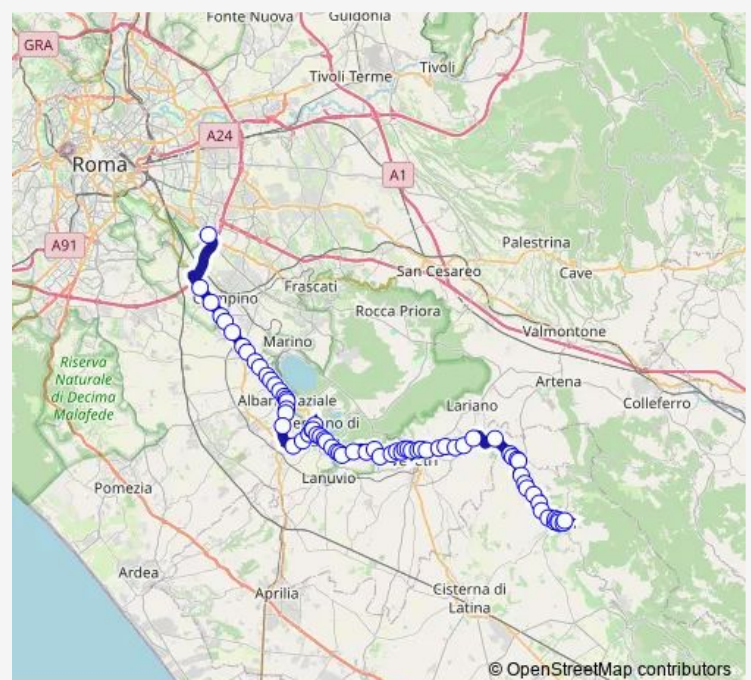

Ariccia | Via Ruffelli Via Cecchina # f12596

Ariccia | Via Prelatura (S. Antonio) # f13617

Route schedule

Roma | Anagnina (Metro A) # f3583 — Cori | Piazza Signina # f2856

Monday 07:45-13:15

Tuesday 07:45-13:15

Wednesday 07:45-13:15

Thursday 07:45-13:15

Friday 07:45-13:15

Saturday 13:30

Sunday —

Route info

Direction: Roma | Anagnina (Metro A) # f3583

Stops: 72

Trip Duration: 1 hour 51 min

Genzano | Via Fatebenefratelli Via S. Carlino # f13618

Genzano | Via Grandi Via Francavilla # f13619

Genzano | Via Grandi (Liceo) # f13620

Genzano | Via Dalla Chiesa # f13621

Genzano | Via Berlinguer Via Pandolfi # f00012