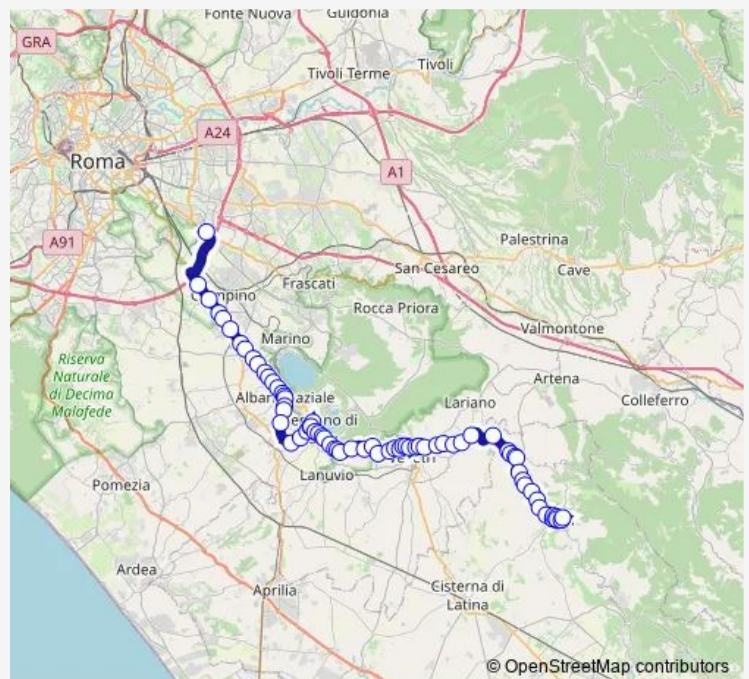

Direction

Roma | Anagnina (Metro A) # f3583 — Cori | Piazza Signina # f2856

71 stops

[Open route schedule](#)

- Roma | Anagnina (Metro A) # f3583
- Roma | Via Appia Via di Ciampino # f3585
- Roma | Via Appia (Aeroporto Ciampino) # f3586
- Ciampino | Via Appia Via dei Laghi # f3587
- Ciampino | Via Appia Via Ferrari # f3588
- S.Maria Delle Mole | Via Appia (Palaghiaccio) # f3589
- Marino | Via Appia (Frattocchie) # f3590
- Marino | Via Appia Via Castagnole # f3591
- Marino | Via Appia Via Lago Albano # f3592
- Marino | Via Appia via Colle Picchione # f3593
- Castel Gandolfo | Via Appia Via S. Sebastiano # f3594
- Castel Gandolfo | Via Appia Via Mole # f3595
- Castel Gandolfo | Villetta FS # f3596
- Albano | Via Appia Via Mole # f3597
- Albano | Piazza Mazzini # f3598
- Albano | Corso Matteotti # f3599
- Albano | Stazione FS # f12593
- Albano | Via Trilussa Via Mascagni # f12594
- Albano | Via Trilussa Via Appia # f12595
- Ariccia | Via Ruffelli Via Cecchina # f12596
- Ariccia | Via Prelatura (S. Antonio) # f13617

Route schedule

Roma | Anagnina (Metro A) # f3583 — Cori | Piazza Signina # f2856

Monday	07:45-13:15
Tuesday	07:45-13:15
Wednesday	07:45-13:15
Thursday	07:45-13:15
Friday	07:45-13:15
Saturday	13:30
Sunday	—

Route info

Direction: Roma | Anagnina (Metro A) # f3583

Stops: 71

Trip Duration: 1 hour 50 min

Roma Anagnina - Cori # Cn069d

Genzano | Via Fatebenefratelli Via S. Carlino # f13618

Genzano | Via Grandi Via Francavilla # f13619