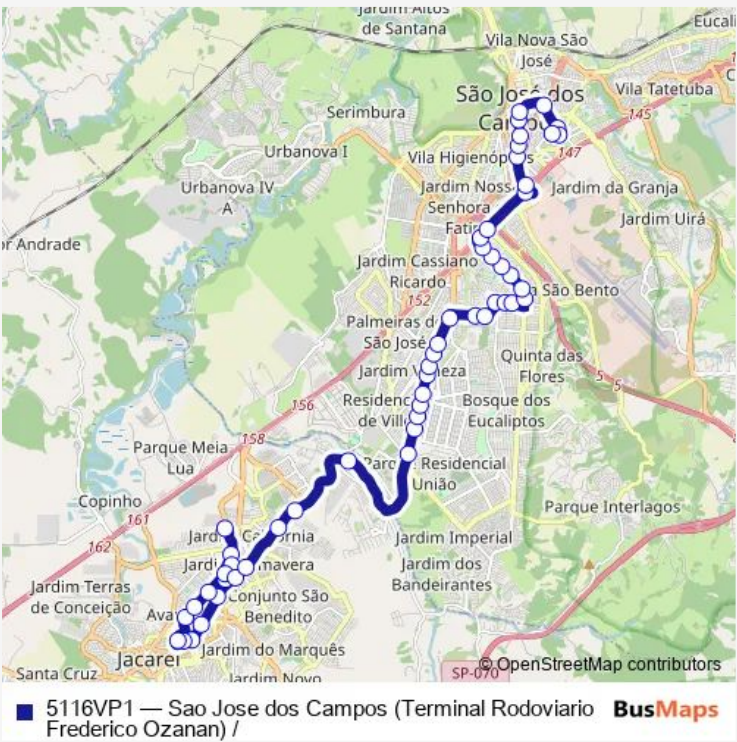

Bus 5116VP1 Sao Jose dos Campos (Terminal Rodoviario Frederico Ozanan) /

[Go to website](#)

**Direction**  
 Terminal Rodoviário DE Jacareí — Tereminal Rodoviário Frederico Ozanan

52 stops

[Open route schedule](#)

- Terminal Rodoviário DE Jacareí
- Avenida Santa Maria, 181
- Avenida Santa Maria, 876
- Avenida Getúlio Dorneles Vargas, 9-101
- Avenida Siqueira Campos, 1161-1209
- Avenida Siqueira Campos, 465-537
- Rua General Carneiro, 267-325
- Rua Campos Sales, 185
- Avenida Engenheiro Davi Monteiro Lino, 232-326
- Avenida Engenheiro Davi Monteiro Lino, 874-1130
- Rua dos Ferroviários, 855
- Avenida Santa Maria, 1161-1295
- Rua Sebastião B dos Santos, 20-76
- Rodovia Geraldo Scavone, 294-382
- Rodovia Geraldo Scavone, 682
- Rodovia Geraldo Scavone, 1644-1814
- Rodovia Geraldo Scavone, 2328-2450
- Rodovia Geraldo Scavone, 2748-2982
- Avenida Doutor João Batista de Souza Soares, 3267-3469
- Avenida Doutor João Batista de Souza Soares, 7833-8207

Route schedule  
 Terminal Rodoviário DE Jacareí — Tereminal Rodoviário Frederico Ozanan

Monday	05:15-06:56
Tuesday	05:15-06:56
Wednesday	05:15-06:56
Thursday	05:15-06:56
Friday	05:15-06:56
Saturday	05:10-06:50
Sunday	05:30

**Route info**

Direction: Terminal Rodoviário DE Jacareí

Stops: 52

Trip Duration: 1 hour 20 min

Avenida Doutor João Batista de Souza Soares, 7603-7687

Avenida Doutor João Batista de Souza Soares, 7265-7601