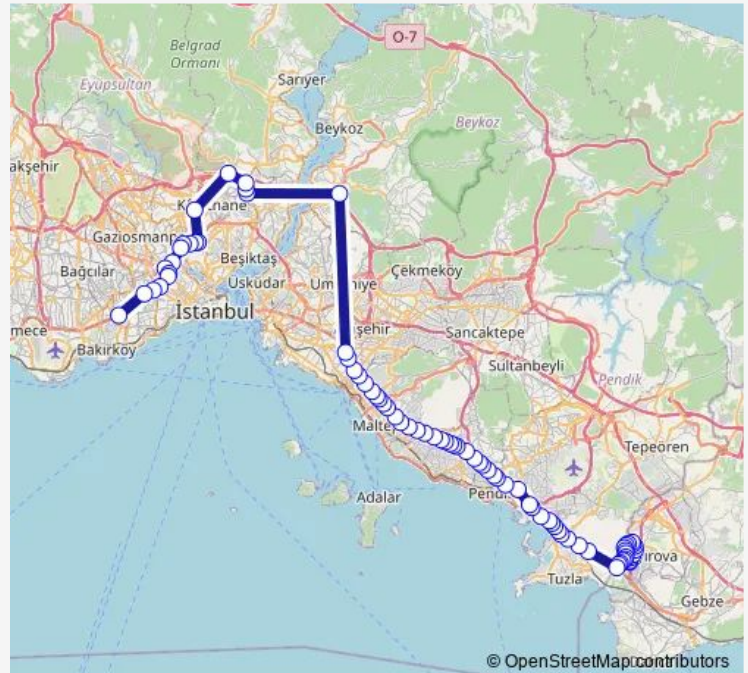

Saturday —

Sunday —

Route info

Direction: ŞİFA SONDURAK

Stops: 79

Trip Duration: 3 hour 4 min

■ 130ŞT — Şifa Sondurak - Zeytinburnu Çirpici

BusMaps

Hürriyet Caddesi

İçmeler İstasyon

İÇMELER KÖPRÜSÜ

AYDINTEPE İSTASYON

ESENYALI SAPAĞI

YANYOL CADDESİ

GÜZELYALI KÖPRÜSÜ

TERSANE KÖPRÜSÜ-2