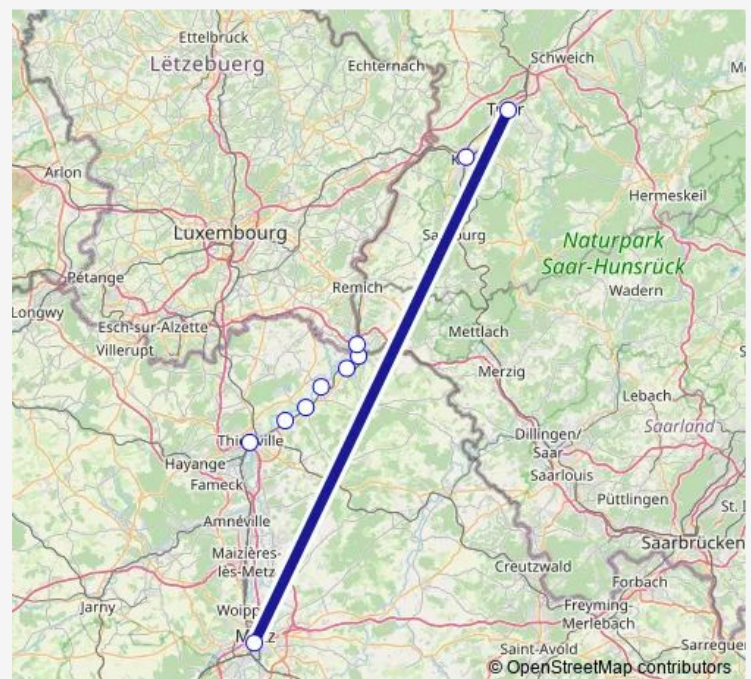

Rail Treves-Metz

[Go to website](#)

Direction

Gare de Trèves — Gare de Metz

10 stops

[Open route schedule](#)

Gare de Trèves

Gare de Konz Mitte

Gare de Perl

Gare de Apach

Gare de Sierck-les-Bains

Gare de Malling

Gare de Koenigsmacker

Gare de Basse-Ham

Gare de Thionville

Gare de Metz

Route schedule

Gare de Trèves — Gare de Metz

Monday —

Tuesday —

Wednesday 10:42-19:42

Thursday 10:42-19:42

Friday 10:42-19:42

Saturday 10:42-19:42

Sunday 10:42-19:42

Route info

Direction: Gare de Trèves

Stops: 10

Trip Duration: 1 hour 34 min

Treves-Metz

BusMaps

Direction