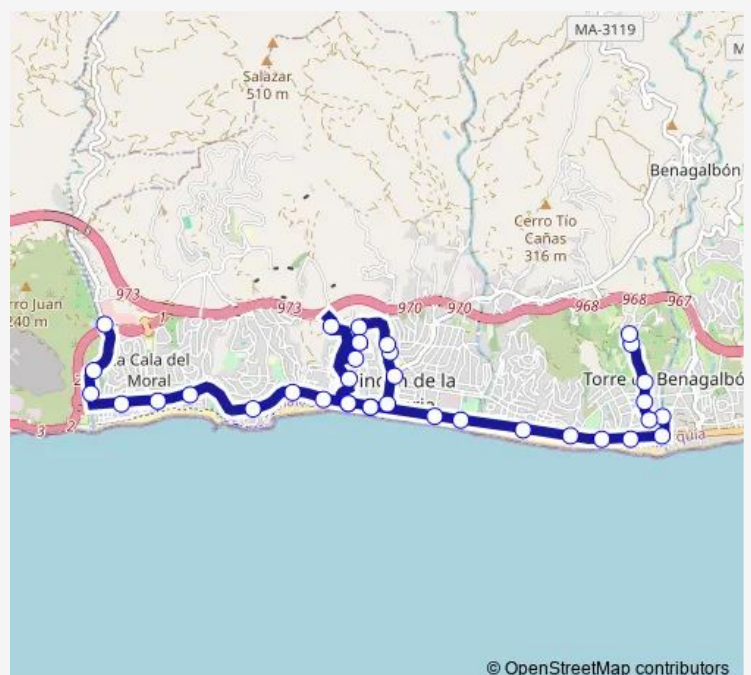

Wednesday 07:35-13:45

Thursday 07:35-13:45

Friday 07:35-13:45

Saturday —

Sunday —

Route info

Direction: C.C.Rincón De La Victoria V

Stops: 35

Trip Duration: 0 hour 16 min

© OpenStreetMap contributors

Jardines De La Estación (Cruz Roja)

Elimar

Puente Granadillas V

Gasolinera

Pepa Flores V

Cuartel V