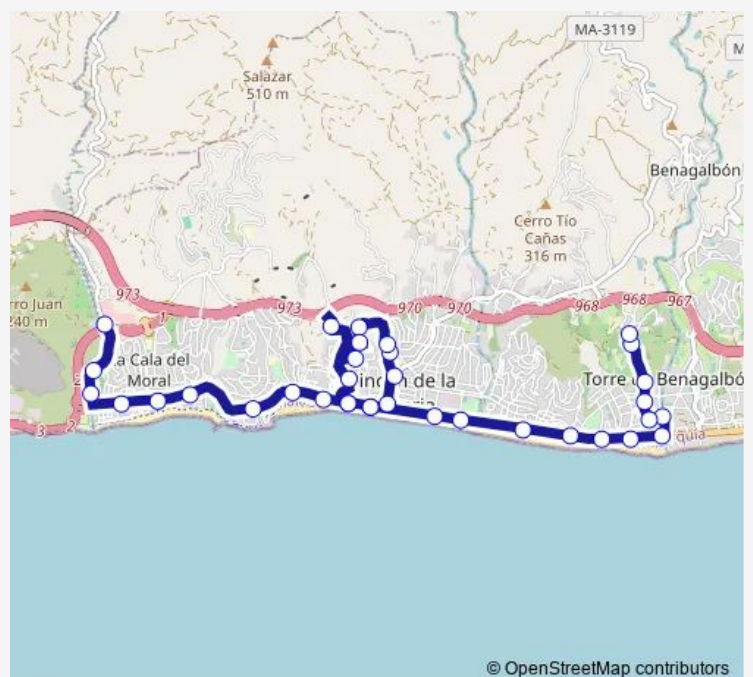

Bus R-3 Centro Comercial-Lomas Del Rincón-Cortijo Blanco-Parque Victoria

[Go to website](#)

Direction

C.C.Rincón De La Victoria V — Cortijo Blanco

35 stops

[Open route schedule](#)

- C.C.Rincón De La Victoria V
- Cementerio La Cala
- Campo De Fútbol La Cala
- Don Miguel (La Cala)
- Iglesia La Cala (Serramar)
- Gasolinera La Cala (Calaflores)
- Cantal Bajo (Cueva Del Tesoro)
- Posada Del Mar (La Aurora)
- Iglesia
- Ayuntamiento V
- Jardines De La Estación (Cruz Roja)
- Avda. La Candelaria
- Gran Sol
- Tierno Galván
- Lomas Del Rincón
- Biblioteca
- Rafael Baena
- Los Almendros
- Campo De Fútbol Rincón
- C.P. Manuel Laza
- Ayuntamiento V

Route schedule

C.C.Rincón De La Victoria V — Cortijo Blanco

Monday	07:35-13:45
Tuesday	07:35-13:45
Wednesday	07:35-13:45
Thursday	07:35-13:45
Friday	07:35-13:45
Saturday	—
Sunday	—

Route info

Direction: C.C.Rincón De La Victoria V

Stops: 35

Trip Duration: 0 hour 16 min

© OpenStreetMap contributors

Jardines De La Estación (Cruz Roja)

Elimar

Puente Granadillas V

Gasolinera

Pepa Flores V

Cuartel V

La Marina (Torre De Benagalbón Cp)

Puente Marina V

Colegio La Marina

Barriada La Marina

Los Fernandez

Los Cabrera

Los Palma