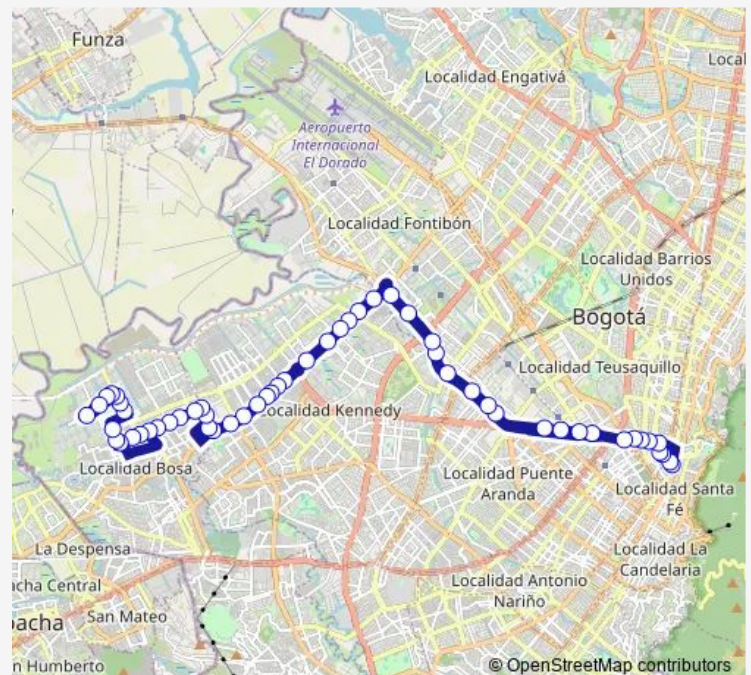

AV. Americas - KR 33

AV. Americas - TV 39

AV. Americas - KR 43a

AV. Centenario - KR 56

AV. Centenario - KR 59

AV. Centenario - KR 65

AV. Centenario - KR 65

AV. Centenario - KR 68b

AV. Centenario - KR 69b

AV. Centenario - KR 78g

AV. Centenario - AV. C. de Cali

Route schedule

AK 13 - CL 31 — KR 95A - CL 75A Sur

Monday	05:12-00:07 ⁺¹
Tuesday	05:12-00:07 ⁺¹
Wednesday	05:12-00:07 ⁺¹
Thursday	05:12-00:07 ⁺¹
Friday	05:12-00:07 ⁺¹
Saturday	05:12-00:07 ⁺¹
Sunday	05:12-00:07 ⁺¹

Route info

Direction: AK 13 - CL 31

Stops: 55

Trip Duration: 1 hour 2 min

787A

BusMaps

AV. C. de Cali - CL 15a

AV. C. de Cali - AC 12

AV. C. de Cali - CL 11 A

AV. C. de Cali - CL 10b

AV. C. de Cali - CL 8a

AV. C. de Cali - CL 6c

AV. C. de Cali - CL 26 Sur

AV. C. de Cali - CL 34 Bis Sur

AV. C. de Cali - CL 37A Sur

AV. C. de Cali - CL 38C Sur