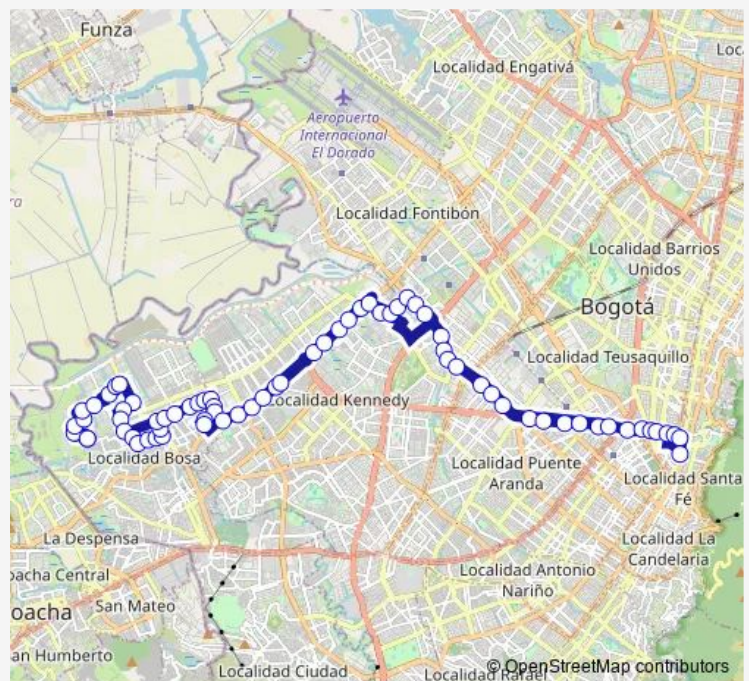

AV. Boyacá - AV. Centenario

AV. Boyacá - CL 12 Bis

### Route schedule

CL 82 Sur - KR 89 San Bernardino Potreritos — CL 82 Sur - KR 89 San Bernardino Potreritos

Monday 04:00-23:00

Tuesday 04:00-23:00

Wednesday 04:00-23:00

Thursday 04:00-23:00

Friday 04:00-23:00

### Route info

Direction: CL 82 Sur - KR 89 San Bernardino Potreritos

Stops: 68

Trip Duration: 4 hour 1 min

787A — Teusaquillo

AC 12 - KR 71

KR 78 - CL 13

CL 13 - KR 79a