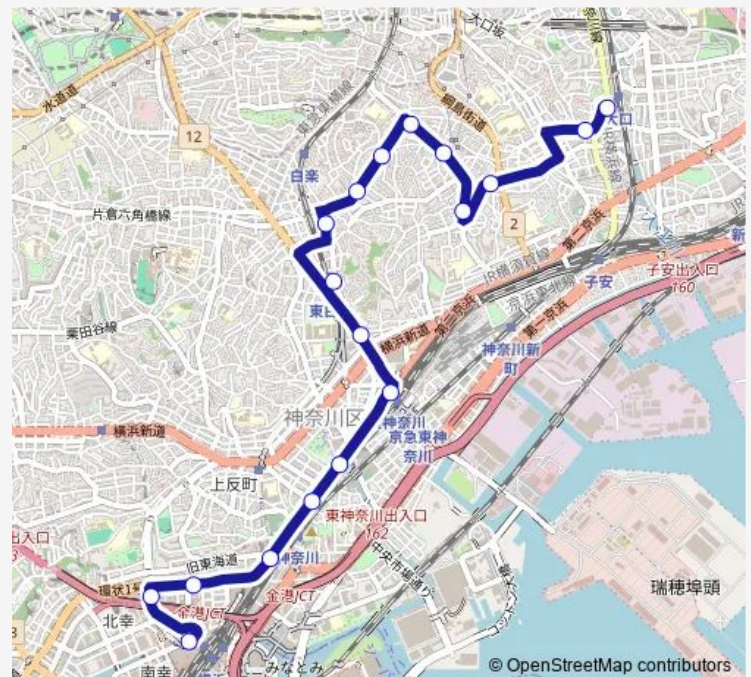

Direction

大口駅前 — 横浜駅西口

18 stops

[Open route schedule](#)

- 大口駅前
- 大口商店街
- 白幡東町
- 白幡東町商店街
- 白幡仲町
- 白幡向町
- 白幡上町
- 白幡西町入口
- 白楽
- 東白楽
- 神奈川公会堂入口
- 東神奈川駅西口
- 二ツ谷町
- 反町
- 青木橋
- 鶴屋町 2 丁目
- 鶴屋町 3 丁目
- 横浜駅西口

Route schedule

大口駅前 — 横浜駅西口

Monday	06:40-20:59
Tuesday	06:40-20:59
Wednesday	06:40-20:59
Thursday	06:40-20:59
Friday	06:40-20:59
Saturday	06:42-20:59
Sunday	06:42-20:59

Route info

Direction: 大口駅前

Stops: 18

Trip Duration: 0 hour 31 min

Direction

横浜駅西口 — 大口駅前

16 stops

[Open route schedule](#)

横浜駅西口

鶴屋町 2 丁目

青木橋

反町

二ツ谷町

東神奈川駅西口

神奈川公会堂入口

東白楽

白楽

白幡西町入口

白幡上町

白幡向町