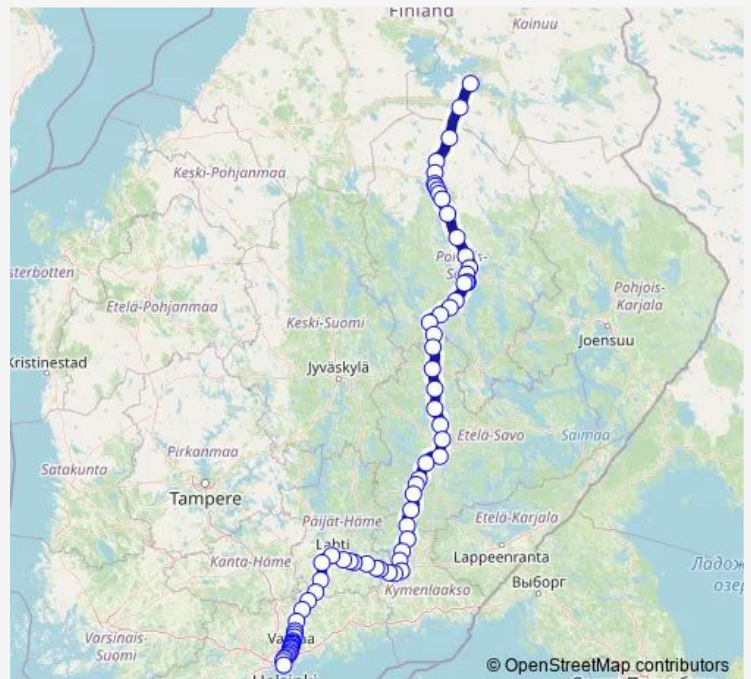

### Direction

Kajaani — Helsinki

73 stops

[Open route schedule](#)

- Kajaani
- Murtomäki
- Sukeva
- Kauppilanmäki
- Soinlahti
- Iisalmi
- Iisalmen teollisuusraiteet
- Peltosalmi
- Ohenmäki
- Taipale
- Lapinlahti
- Alapitkä
- Siilinjärvi
- Toivala
- Sorsasalo
- Kuopio tavara
- Kuopio
- Kuopio Iloharju
- Kurkimäki
- Airaksela
- Salminen

### Route info

Direction: Kajaani

Stops: 73

Trip Duration: 6 hour 7 min

■ S 62 — Kajaani - Helsinki

Suonenjoki

Markkala

Haapakoski