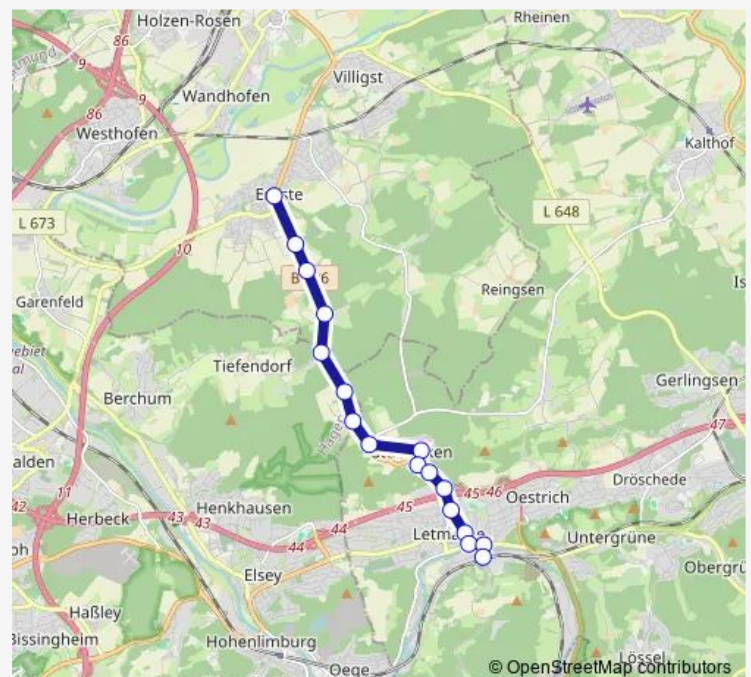

Iserl., Ziegelei

Iserl., Aquamathe

Iserl., Wiechertstraße

Iserl., Friedenskirche

Iserl., Letm. Mitte

Iserl., Letm. Bahnhofstr.

Iserl., Letmathe Bf

Route schedule

Ergste, Kirchstraße — Iserl., Letmathe Bf

Monday 18:45

Tuesday 18:45

Wednesday 18:45

Thursday 18:45

Friday 18:45

Saturday 09:15-19:45

Sunday 10:45-18:45

Route info

Direction: Ergste, Kirchstraße

Stops: 17

Trip Duration: 0 hour 17 min

■ Alf5

BusMaps

Direction

Iserl., Letmathe Bf — Ergste, Kirchstraße

16 stops

[Open route schedule](#)

Iserl., Letmathe Bf

Iserl., Letm. Bahnhofstr.

Iserl., Letm. Mitte

Iserl., Friedenskirche

Iserl., Wiechertstraße

Iserl., Aquamathe