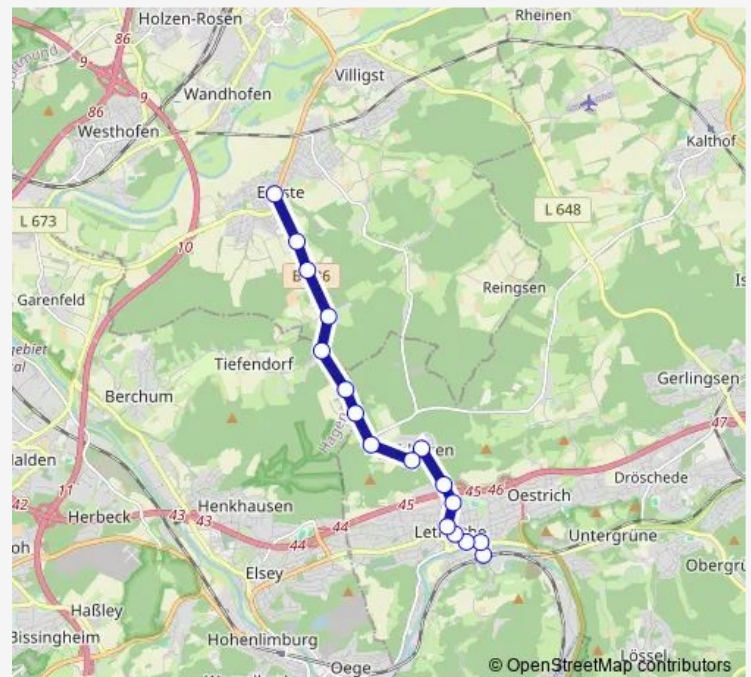

Iserl., Letm. Mitte

Iserl., Marienstraße

Iserl., Hofweide

Iserl., Wiechertstraße

Iserl., Aquamathe

Iserl., Stübbeken

Iserl., Weg zum Stübbeken

Iserl., Schälk

Iserl., Letmathe Bf — Ergste, Kirchstraße

Monday 18:28-19:28

Tuesday 18:28-19:28

Wednesday 10:28-19:28

Thursday 18:28-19:28

Friday 18:28-19:28

Saturday 08:58-19:28

Sunday 10:28-18:28

Route info

Direction: Iserl., Letmathe Bf

Stops: 17

Trip Duration: 0 hour 17 min

■ ALF5

Direction

Ergste, Kirchstraße — Iserl., Letmathe Bf

18 stops

Thursday 18:45

Friday 18:45

Saturday 09:15-19:45

Sunday 10:45-18:45

Route info

Direction: Ergste, Kirchstraße

Stops: 18

Trip Duration: 0 hour 17 min