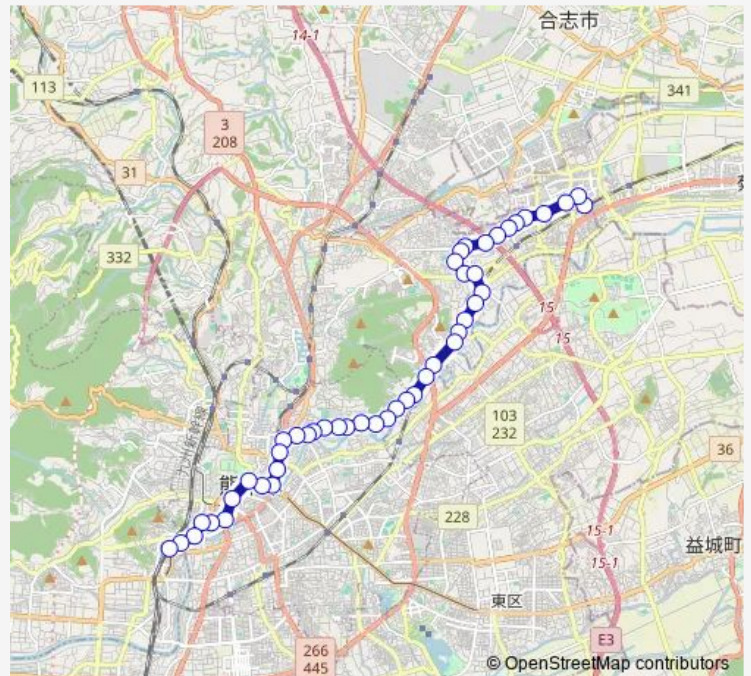

楠団地入口

高杉

二里木

龍田小学校前

立田幼稚園前

上立田

三の宮

### Route schedule

光の森駅 — 熊本駅前

Monday 10:49-21:01

Tuesday 10:49-21:01

Wednesday 10:49-21:01

Thursday 10:49-21:01

Friday 10:49-21:01

Saturday 08:49-20:52

### Route info

Direction: 光の森駅

Stops: 46

Trip Duration: 0 hour 50 min

竜田陳内

緑ヶ丘入口

竜田口駅前

つつじヶ丘