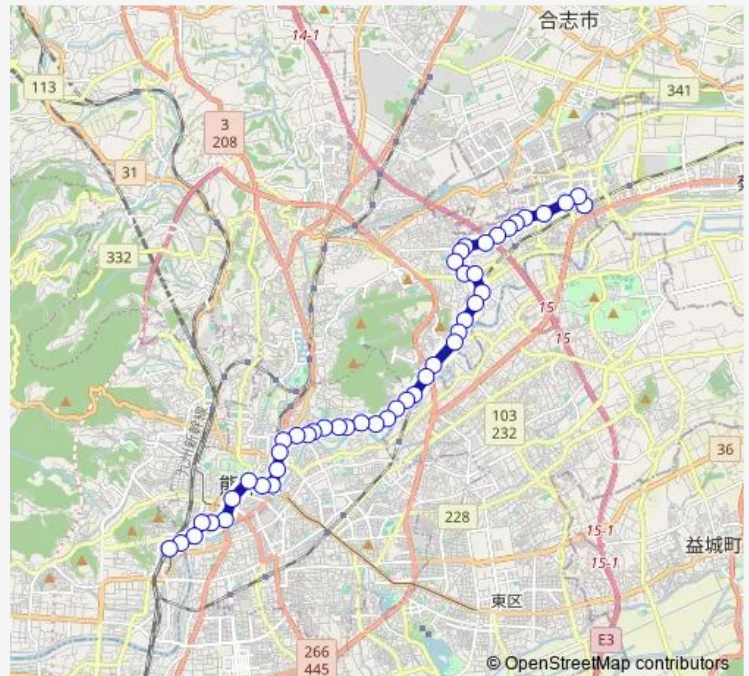

Bus

E2-2 : 光の森駅前→楠団地→二里木→竜田口駅前→子飼橋→桜町-
バスターミナル→熊本駅前

[Go to website](#)

Direction

光の森駅 — 熊本駅前

46 stops

[Open route schedule](#)

- 光の森駅
- ゆめタウン光の森
- 中迎原 (武蔵ヶ丘)
- 上の窪団地入口
- 武蔵中学校前
- 武蔵ヶ丘中央
- 武蔵小学校前
- 沖畑団地
- 希望ヶ丘
- 楠五丁目
- 楠団地 (二里木経由)
- 楠一丁目
- 楠団地入口
- 高杉
- 二里木
- 龍田小学校前
- 立田幼稚園前
- 上立田
- 三の宮

Route schedule

光の森駅 — 熊本駅前

Monday	10:49-21:01
Tuesday	10:49-21:01
Wednesday	10:49-21:01
Thursday	10:49-21:01
Friday	10:49-21:01
Saturday	08:49-20:52
Sunday	—

Route info

Direction: 光の森駅

Stops: 46

Trip Duration: 0 hour 53 min