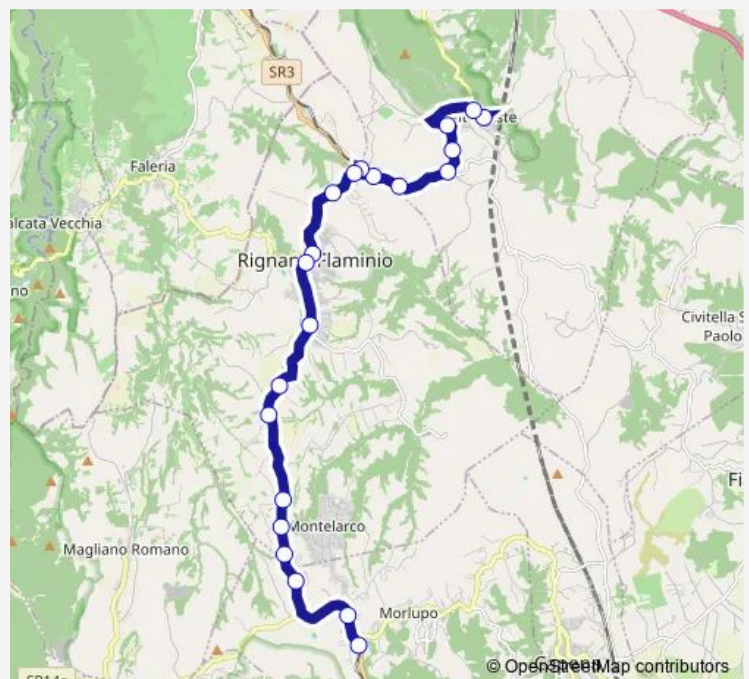

**Bus Sant'Oreste - Morlupo # MI2d**

[Go to website](#)

**Direction**

Sant'Oreste | Via Salara # f2190 — Morlupo | Stazione # f2225

21 stops

[Open route schedule](#)

Sant'Oreste | Via Salara # f2190

Sant'Oreste | Piazza Italia # f2189

Morlupo | Via Flaminia Via Grotte # f2224

Morlupo | Stazione # f2225

**Route schedule**

Sant'Oreste | Via Salara # f2190 — Morlupo | Stazione # f2225

Monday 15:25-16:30

Tuesday 15:25-16:30

Wednesday 15:25-16:30

Thursday 15:25-16:30

Friday 15:25-16:30

Saturday 16:15

Sunday —

**Route info**

Direction: Sant'Oreste | Via Salara # f2190

Stops: 21

Trip Duration: 0 hour 25 min