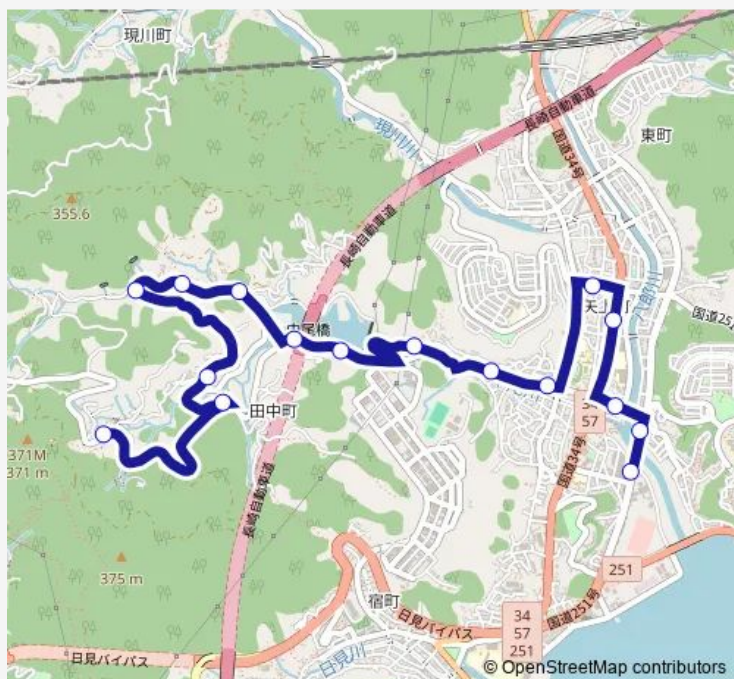

### Route schedule

イオン東長崎店下り — 矢筈上り

Monday 08:47-19:04

Tuesday 08:47-19:04

Wednesday 08:47-19:04

Thursday 08:47-19:04

Friday 08:47-19:04

Saturday 11:57-16:27

Sunday 11:57-16:27

### Route info

Direction: イオン東長崎店下り

Stops: 16

Trip Duration: 0 hour 19 min

■ 中尾・矢筈 — 中尾・矢筈矢上

## Route schedule

イオン東長崎店下り — 矢筈上り

Monday	14:42-15:27
Tuesday	14:42-15:27
Wednesday	14:42-15:27
Thursday	14:42-15:27
Friday	14:42-15:27
Saturday	—
Sunday	—