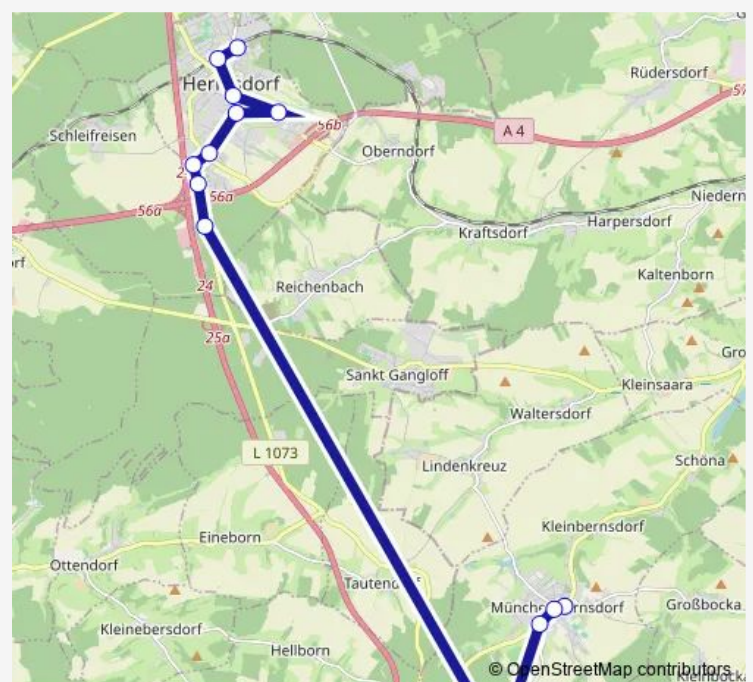

Direction

Münchenbernsdorf, Karl-Liebnecht-Straße — Hermsdorf, Bahnhof

14 stops

[Open route schedule](#)

Münchenbernsdorf, Karl-Liebnecht-Straße

Münchenbernsdorf, Wartehalle

Münchenbernsdorf, Akazienstraße

Münchenbernsdorf, Hopfenberg 1

Hermsdorf, Am Stadthaus

Hermsdorf, Bahnhof

Route schedule

Münchenbernsdorf, Karl-Liebnecht-Straße — Hermsdorf, Bahnhof

Monday 05:46-17:46

Tuesday 05:46-17:46

Wednesday 05:46-17:46

Thursday 05:46-17:46

Friday 05:46-17:46

Saturday —

Sunday —

Route info

Direction: Münchenbernsdorf, Karl-Liebnecht-Straße

Stops: 14

Trip Duration: 0 hour 28 min

Direction

Hermsdorf, Bahnhof — Münchenbernsdorf,
Karl-Liebknecht-Straße

13 stops

[Open route schedule](#)

Hermsdorf, Bahnhof

Hermsdorf, Am Stadthaus

Hermsdorf, Schulstraße

Hermsdorf, Alte Regensburger Straße

Hermsdorf, Lahnsteiner Straße