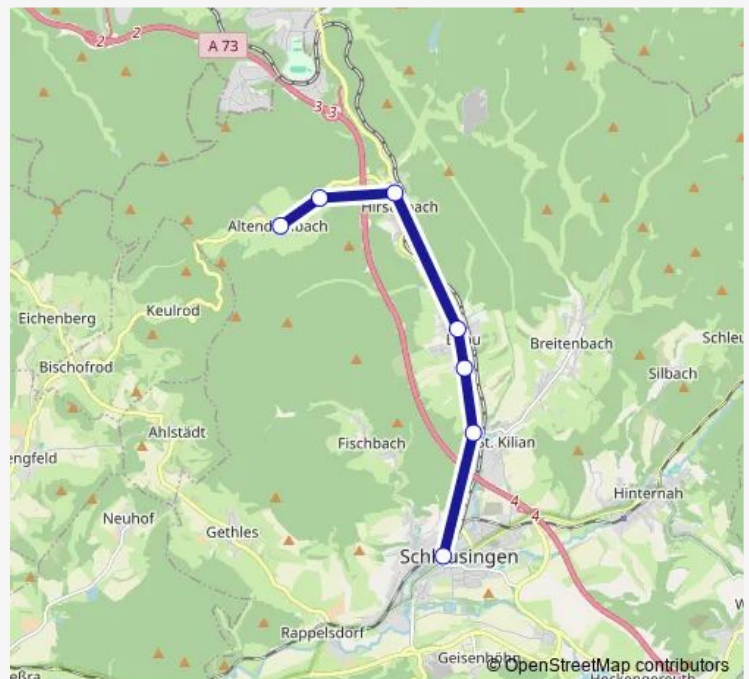

Direction

Altendambach, Ort — Schleusingen, Zh

7 stops

[Open route schedule](#)

Altendambach, Ort

Altendambach, Mühlenweg

Hirschbach

Erlau, Feuerwehr

Erlau, Sportplatz

Abzweig St. Kilian

Schleusingen, Zh

Route schedule

Altendambach, Ort — Schleusingen, Zh

Monday 06:25

Tuesday 06:25

Wednesday 06:25

Thursday 06:25

Friday 06:25

Saturday —

Sunday —

Route info

Direction: Altendambach, Ort

Stops: 7

Trip Duration: 0 hour 13 min