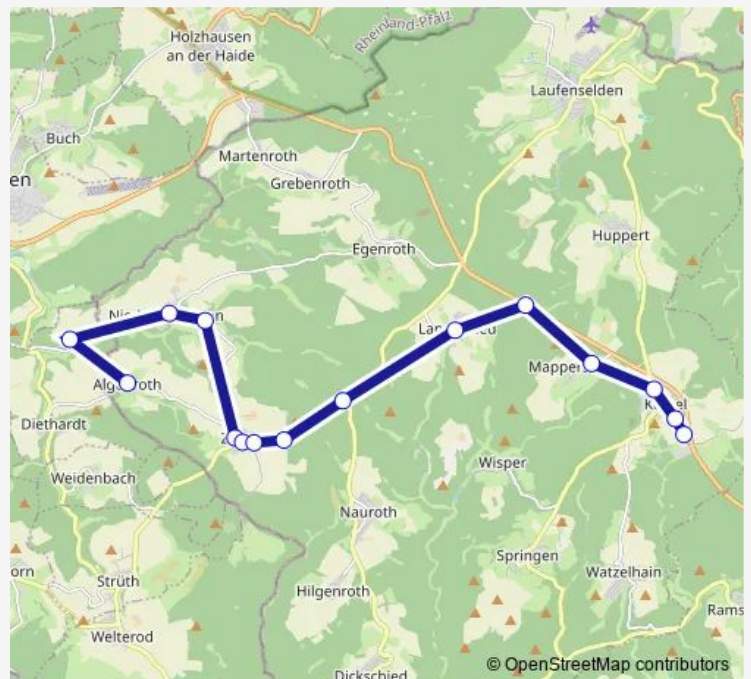

Kemel Taunus Kaserne

Route schedule

Martenroth Zum Römerkastell Vholzhausen — Kemel
Taunus Kaserne

Monday	11:50-19:50
Tuesday	—
Wednesday	19:50
Thursday	19:50
Friday	19:50
Saturday	11:50-19:50
Sunday	19:50

Route info

Direction: Martenroth Zum Römerkastell Vholzhausen

Stops: 11

Trip Duration: 0 hour 20 min

Direction

Martenroth Zum Römerkastell Vholzhausen — Kemel
Taunus Kaserne

10 stops

[Open route schedule](#)

Route info

Direction: Kemel Taunus Kaserne

Stops: 11

Trip Duration: 0 hour 20 min

Direction

Kemel Taunus Kaserne — Algenroth In der Hohl Vkemel

16 stops

[Open route schedule](#)