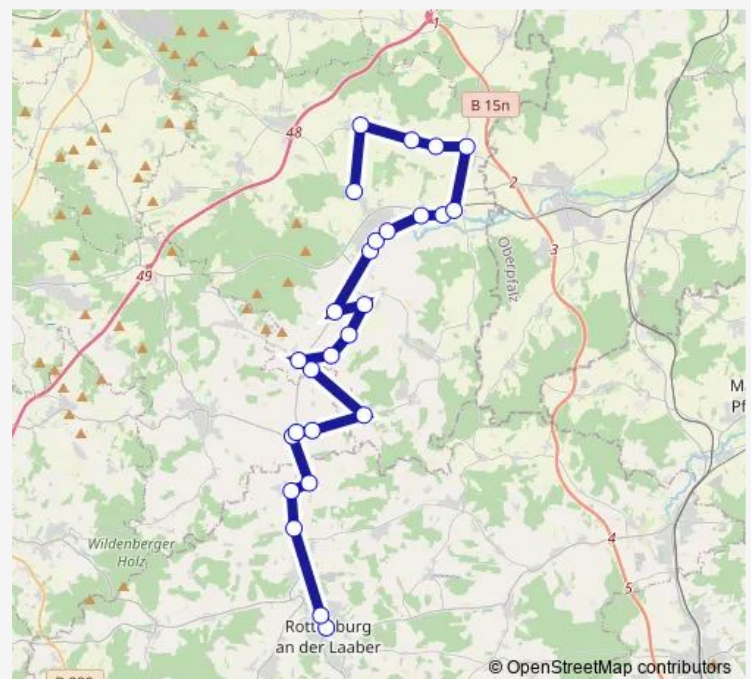

Högl Dorf

Route schedule

Grub, Ortsmitte — Rottenburg (Laaber), Bahnhof

Monday 06:15-13:25

Tuesday 06:15-13:25

Wednesday 06:15-13:25

Thursday 06:15-13:25

Friday 06:15-13:25

Saturday 06:15

Sunday —

Route info

Direction: Grub, Ortsmitte

Stops: 26

Trip Duration: 0 hour 53 min

201

Niedereulenbach

Oberaichgarten

Rottenburg, Mehrzweckhalle

Rottenburg, Anw Landendinger

Rottenburg (Laaber), Bahnhof

Direction

Niederleierndorf, Feuerwehr — Rottenburg, Mehrzweckhalle

11 stops

[Open route schedule](#)

Niederleierndorf, Feuerwehr

Niederleierndorf, Haupt/A Weinb

Oberleierndorf, Feuerwehrhaus

Langquaid, Leierndorfer Straße

Langquaid, Marktplatz/Zentrum

Langquaid, Rottenb/Abzw Waldstr.

Leitenhausen, Ortsmitte