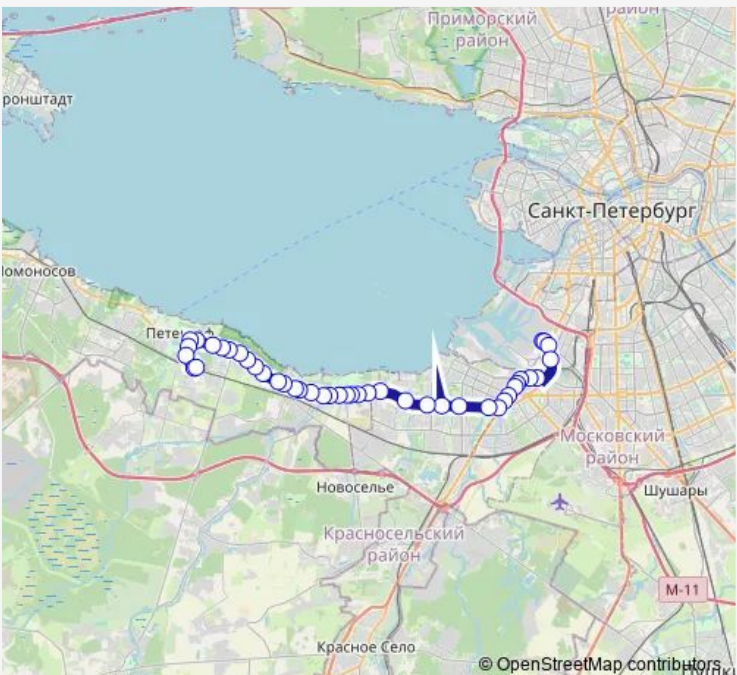

**Bus 201 Автобусная Станция Кировский Завод - ж.-д.
Станция Новый Петергоф**

[Go to website](#)

Direction
 а.с. Кировский Завод, Посадки И Высадки Нет — а.с. Новый Петергоф, Посадки И Высадки Нет
 43 stops
[Open route schedule](#)

- а.с. Кировский Завод, Посадки И Высадки Нет
- а.с. Кировский Завод, Посадка
- Комсомольская площадь
- ст. Метро Автово
- ТК Континент
- ул. Маршала Казакова,10
- ул. Маршала Казакова
- пр. Маршала Жукова, 30
- пр. Маршала Жукова, 32
- пр. Маршала Жукова, угол Ленинского пр.
- ул. Маршала Захарова
- Петергофское шоссе,1
- Петергофское шоссе, 5
- Южно-Приморский Парк
- Петергофское шоссе, 43
- Петергофское шоссе, угол ул. Пограничника Гарькавого
- Железнодорожный Переезд
- Санкт-Петербургское шоссе, Спортивный Комплекс Атлантика
- пр. Будённого

Route info
 Direction: а.с. Кировский Завод, Посадки И Высадки Нет
 Stops: 43
 Trip Duration: 1 hour 5 min

■ 201 — Автобусная Станция Кировский Завод - ж.-д. Станция Новый Петергоф **BusMaps**

Гма им. Адмирала с.О. Макарова

Direction: а.с. Новый Петергоф, Посадки И Высадки Нет

Stops: 44

Trip Duration: 0 hour 58 min

пр. Будённого

Петергофское шоссе, Спортивный Комплекс
Атлантика

Железнодорожный Переезд

ул. Пограничника Гарькавого