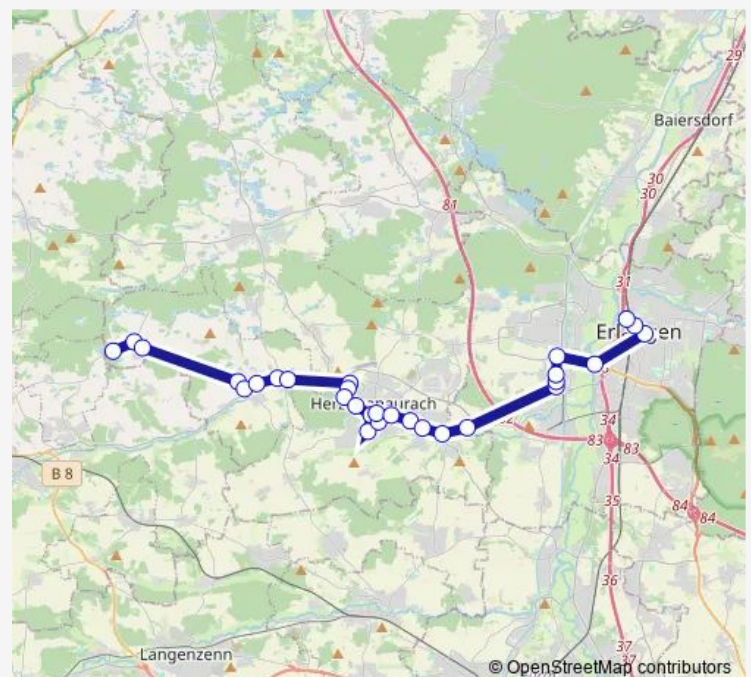

Erlangen Am Herzogenau.Damm

Erlangen Zum Hutacker

Erlangen Gerätewerk

Erlangen Am Hafen

Erlangen Bayernstr.

ER Äuß. Brucker/P-Gossen-Str.

Erlangen Forschungszentrum

Erlangen Wehnelstr.

Erlangen Gebbertstr.

Route schedule

Münchaurach Königstr. — Erlangen, Busbahnhof

Monday 06:45

Tuesday 06:45

Wednesday 06:45

Thursday 06:45

Friday 06:45

Saturday —

Sunday —

Route info

Direction: Münchaurach Königstr.

Stops: 26

Trip Duration: 0 hour 52 min

Erlangen Ohmplatz

Erlangen Werner-v-Siemens-Str.

Erlangen Neuer Markt / Rathaus

Erlangen Arcaden

Erlangen, Busbahnhof

Direction

Neundorf (Aurachtal) — Erlangen, Busbahnhof

23 stops

[Open route schedule](#)

Neundorf (Aurachtal)