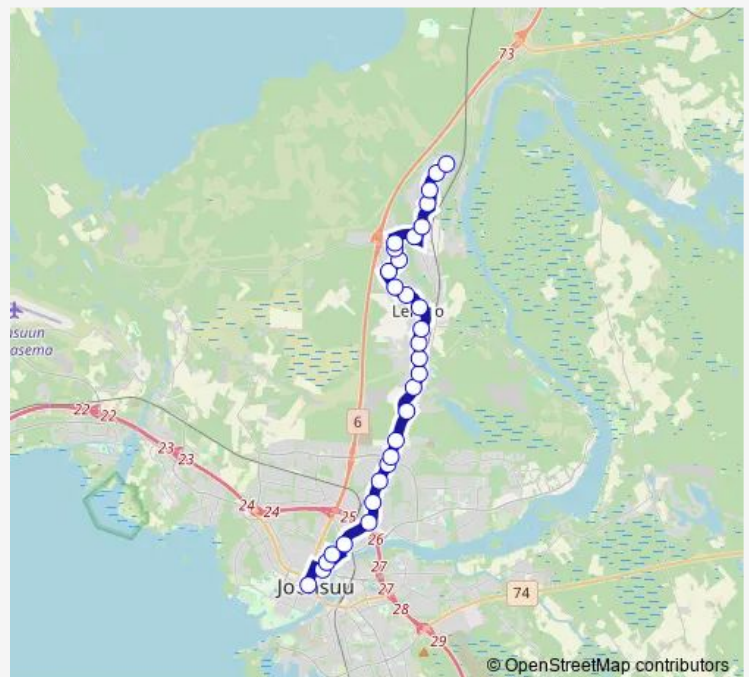

Lasinpuhaltajantie L

Miilunpolttajantie L

Laivurintie L

Route schedule

Pohjatuulentie pää — Koskikatu L

Monday	15:30
Tuesday	15:30
Wednesday	15:30
Thursday	15:30
Friday	15:30
Saturday	—
Sunday	—

Route info

Direction: Pohjatuulentie pää

Stops: 32

Trip Duration: 0 hour 35 min

201 — Joensuu - Lehmola - Kylmäoja

BusMaps

Utrantie L

Latolankatu L

Rantakylä L

Jukolankatu L

Kurjenkatu L

Teppola E

Siihtala L

Rauhanpuisto E

Virastotalo E

Torikatu E

Koskikatu L

Direction