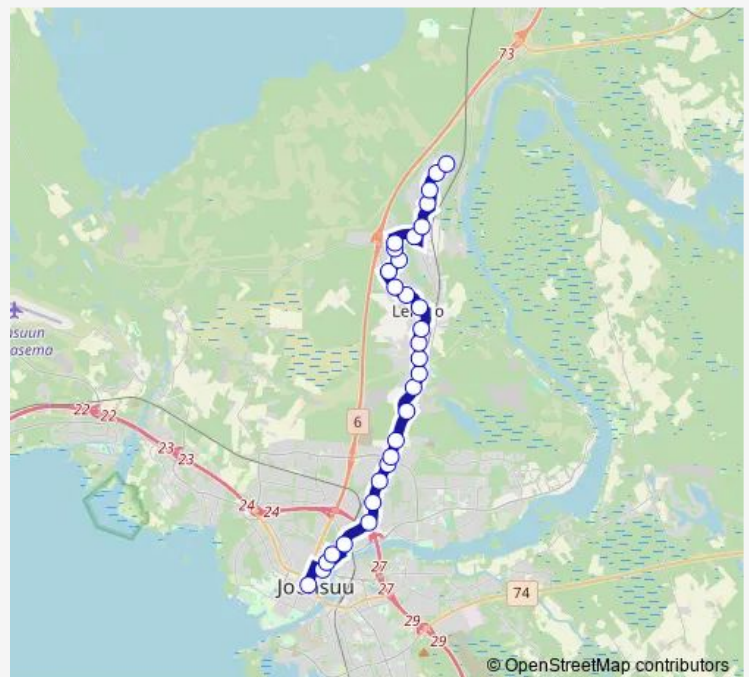

### Route info

Direction: Pohjatuulentie pää

Stops: 24

Trip Duration: 0 hour 25 min

201 — Joensuu - Lehmola - Kylmäoja

Virastotalo E

Torikatu E

Koskikatu L