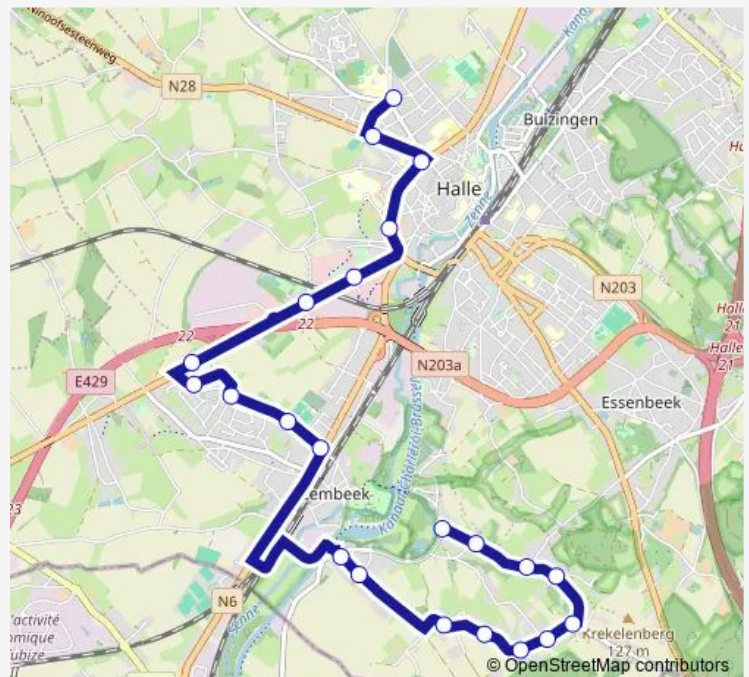

Bus 201 Halle Don bosco - Lembeek

[Go to website](#)

Direction
 Halle Don Bosco — Lembeek Malheide
 23 stops
[Open route schedule](#)

- Halle Don Bosco
- Halle Groeningestraat
- Halle Ninoofsepoort
- Halle Ziekenhuislaan
- Halle Hoogland
- Halle Colruyt
- Lembeek Witte Roos
- Lembeek Beuken
- Lembeek Heide
- Lembeek Mimosa
- Lembeek Sancta Maria
- Lembeek Kerk
- Lembeek Sas
- Lembeek Baesberg
- Lembeek Mussenberg
- Lembeek Steenweg Kasteelbrakel nr 236
- Lembeek Officierestraat
- Lembeek Trompstraat
- Lembeek Congo
- Lembeek Krekelenberg
- Lembeek Maasdal

Route schedule

Halle Don Bosco — Lembeek Malheide

Monday	15:40-16:25
Tuesday	15:40-16:25
Wednesday	12:10
Thursday	15:40-16:25
Friday	15:40-16:25
Saturday	—
Sunday	—

Route info

Direction: Halle Don Bosco
 Stops: 23
 Trip Duration: 0 hour 31 min

201 — Halle Don bosco - Lembeek

Lembeek Blekerijstraat

Lembeek Malheide

Direction

Halle Don Bosco — Lembeek Malheide

22 stops

[Open route schedule](#)

Halle Don Bosco

Tuesday 15:40-16:25

Wednesday 12:10

Thursday 15:40-16:25

Friday 15:40-16:25

Saturday —

Sunday —

Route info

Direction: Halle Don Bosco