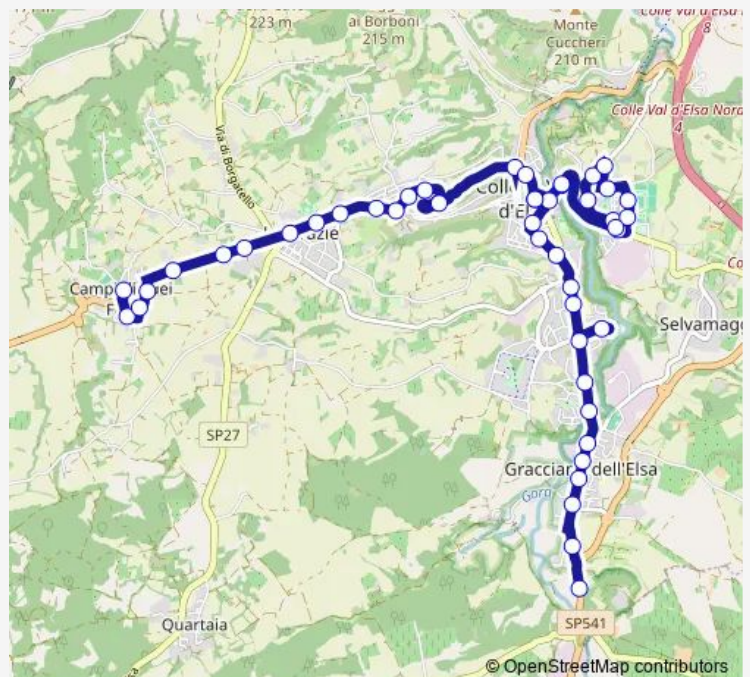

Martiri Della Liberta'

V.A.Diaz - Coop

Via Diaz

Route schedule

Campiglia — Lano

Monday 07:20-17:30

Tuesday 07:20-17:30

Wednesday 07:20-17:30

Thursday 07:20-17:30

Friday 07:20-17:30

Saturday 07:20-17:30

Sunday —

Route info

Direction: Campiglia

Stops: 44

Trip Duration: 0 hour 30 min

Viale Dei Mille 15

Viale Dei Mille Liceo

Viale Marco Polo

Mobili Linea

Scarlini

San Marziale

San Marziale - Ponelle

Stadio Comunale