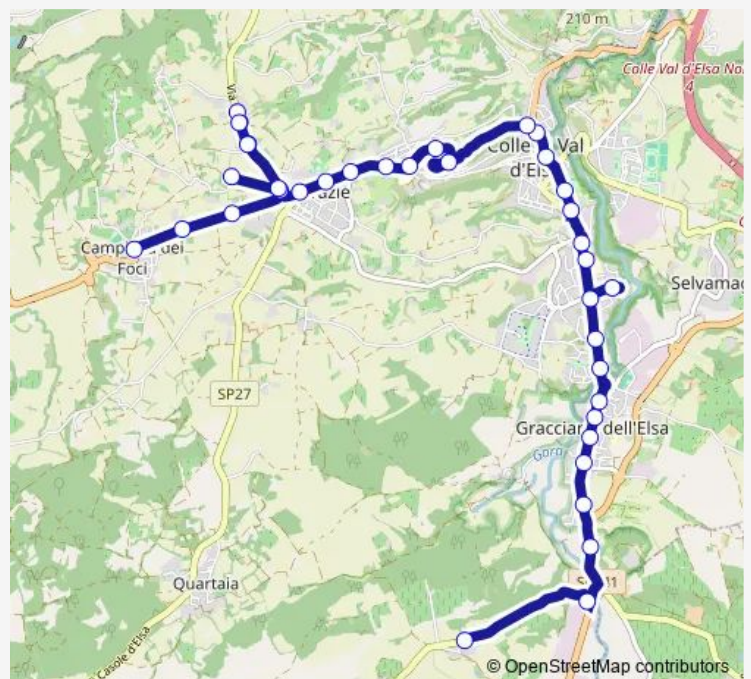

Martiri Della Liberta'

V.A.Diaz - Coop

Via Diaz

Route schedule

Campiglia — Lano

Monday 07:20-17:30

Tuesday 07:20-17:30

Wednesday 07:20-17:30

Thursday 07:20-17:30

Friday 07:20-17:30

Saturday 07:20-17:30

Sunday —

Route info

Direction: Campiglia

Stops: 44

Trip Duration: 0 hour 30 min

Viale Dei Mille 15

Viale Dei Mille Liceo

Viale Marco Polo

Mobili Linea

Scarlini

San Marziale

San Marziale - Ponelle

Stadio Comunale