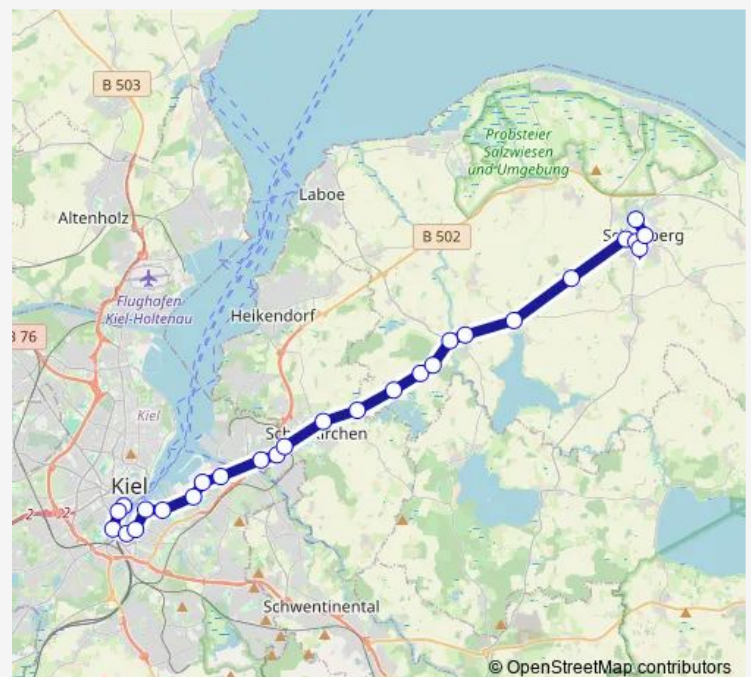

Probsteierhagen Bokholt

Route schedule

Schönberg-Schönberger Strand — Kiel Zob

Monday 04:48-18:48

Tuesday 04:48-18:48

Wednesday 04:48-18:48

Thursday 04:48-18:48

Friday 04:48-18:48

Saturday —

Sunday —

Route info

Direction: Schönberg-Schönberger Strand

Stops: 37

Trip Duration: 1 hour 2 min

Probsteierhagen Muxall

Schönkirchen-Landgraben

Schönkirchen Linas Diek

Schönkirchen Söhren

Kiel Grenzgraben

Kiel Schönkirchener Straße

Kiel Seefischmarkt

Kiel Ellerbeker Markt

Kiel Franziusallee

Kiel Hdw

Thursday 05:35-18:05

Friday 05:35-18:05

Saturday —

Sunday —

Route info

Direction: Kiel Zob

Stops: 27

Trip Duration: 0 hour 49 min