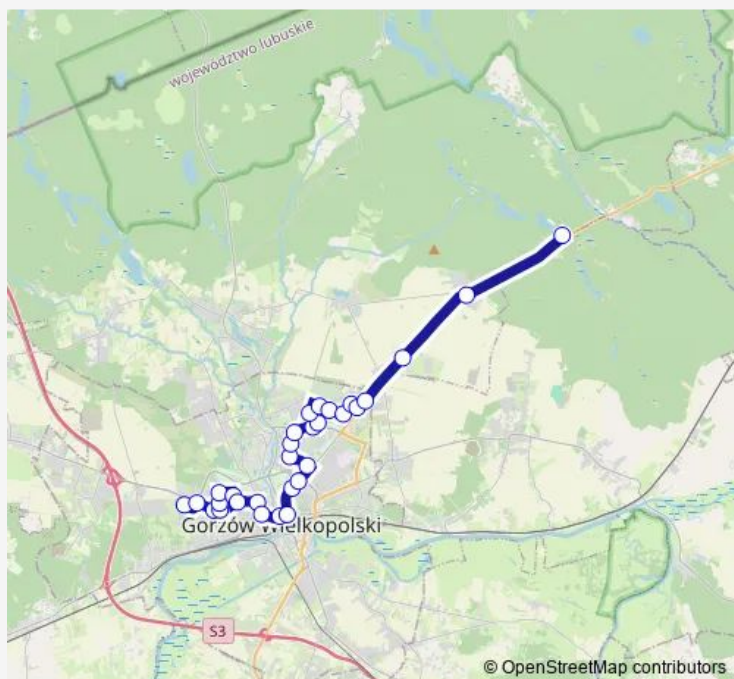

Pl. Jana Pawła II

Route schedule

Londyńska — Jezioro Nierzym

Monday 09:15-18:30

Tuesday 09:15-18:30

Wednesday 09:15-18:30

Thursday 09:15-18:30

Friday 09:15-18:30

Saturday 09:15-18:30

Sunday 09:15-18:30

Route info

Direction: Londyńska

Stops: 30

Trip Duration: 0 hour 45 min

Działkowców

Obrońców Pokoju

## Direction

Jeziro Nierzym — Londyńska

29 stops

[Open route schedule](#)

Jeziro Nierzym

Różanki

Szklarnia

Prefadom (gr. strefy)