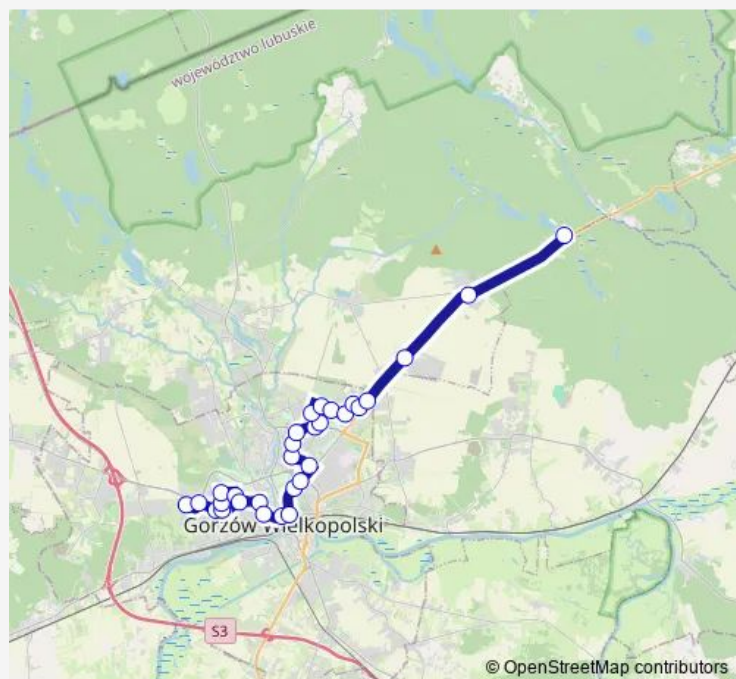

Pl. Jana Pawła II

Route schedule

Londyńska — Jezioro Nierzym

Monday 09:15-18:30

Tuesday 09:15-18:30

Wednesday 09:15-18:30

Thursday 09:15-18:30

Friday 09:15-18:30

Saturday 09:15-18:30

Sunday 09:15-18:30

Route info

Direction: Londyńska

Stops: 30

Trip Duration: 0 hour 45 min

Działkowców

Obrońców Pokoju

Kombatantów

Bora-Komorowskiego

Fieldorfanila

Prefadom (gr. strefy)

Szklarnia

Różanki

Jezioro Nierzym

Direction

Wednesday 10:05-19:30

Thursday 10:05-19:30

Friday 10:05-19:30

Saturday 10:05-19:30

Sunday 10:05-19:30

Route info

Direction: Jeziro Nierzym

Stops: 29