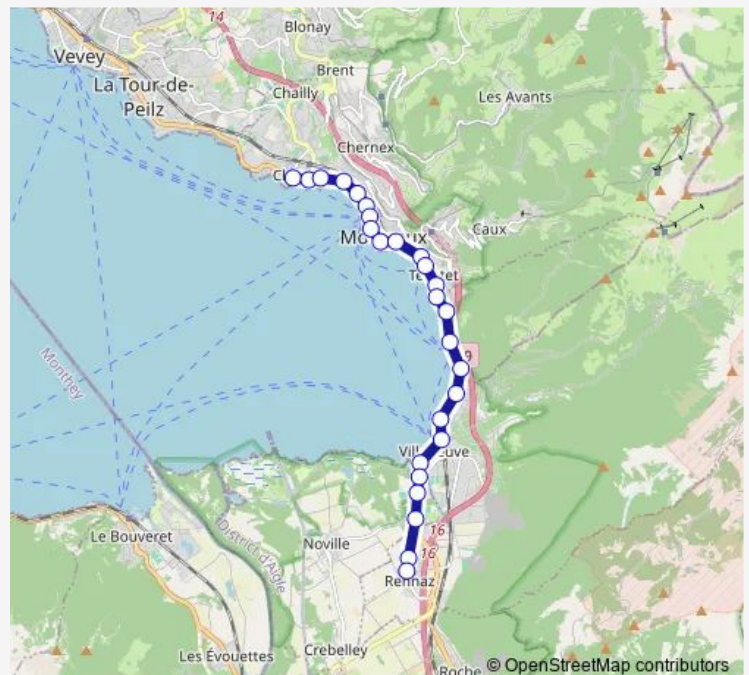

Veytaux, Bonivard

Territet, L'Eaudine

Territet, gare

Territet, av. Riviera

Montreux, Bon-Port

Montreux, casino

Montreux, Marché

Montreux, débarcadère

### Route info

Direction: Rennaz, village

Stops: 26

Trip Duration: 0 hour 30 min

201 — B 201

BusMaps

Montreux, Centre des Congrès

Montreux, Vernex