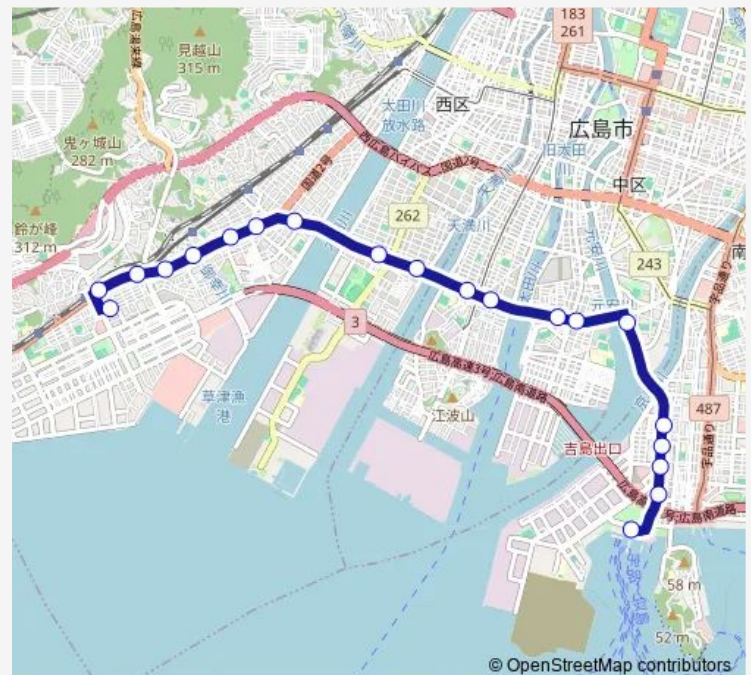

Bus 201 西風みなとライン

[Go to website](#)

Direction

アルパーク — 広島港棧橋

20 stops

[Open route schedule](#)

アルパーク

商工センター入口

草津病院前

草津南町

草津町

草津東町

庚午住宅入口

庚午中四丁目

観音新町二丁目

観音新町一丁目

広商入口

舟入南

吉島西

吉島東

南千田西町

ベイシティ宇品

宇品西三丁目

宇品西四丁目

宇品西六丁目

広島港棧橋

Route schedule

アルパーク — 広島港棧橋

Monday	—
Tuesday	—
Wednesday	—
Thursday	—
Friday	—
Saturday	09:20-18:50
Sunday	09:20-18:50

Route info

Direction: アルパーク

Stops: 20

Trip Duration: 0 hour 38 min

■ 201 — 西風みなとライン

BusMaps