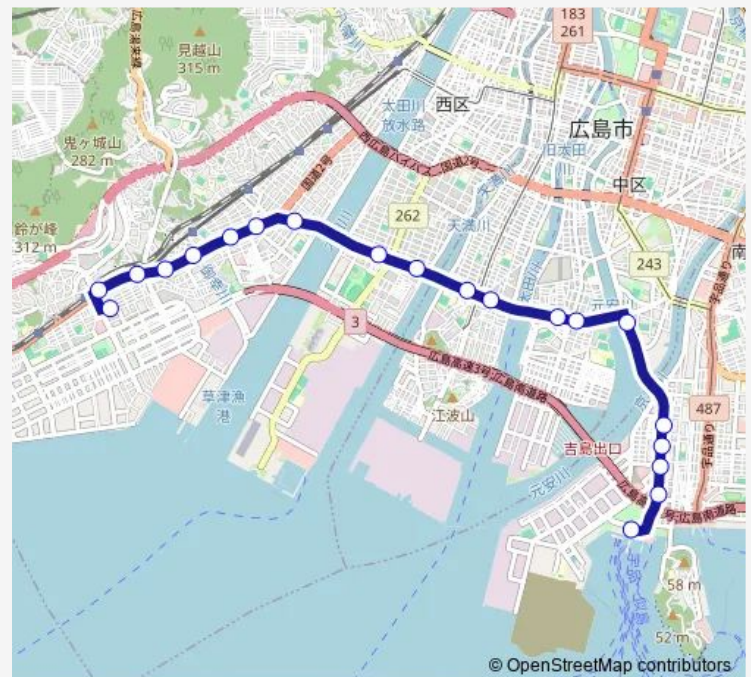

広商入口

舟入南

吉島西

吉島東

南千田西町

ベイシティ宇品

宇品西三丁目

宇品西四丁目

Friday —

Saturday 09:20-18:50

Sunday 09:20-18:50

Route info

Direction: アルパーク

Stops: 20

Trip Duration: 0 hour 40 min

■ 201 — 西風みなとライン