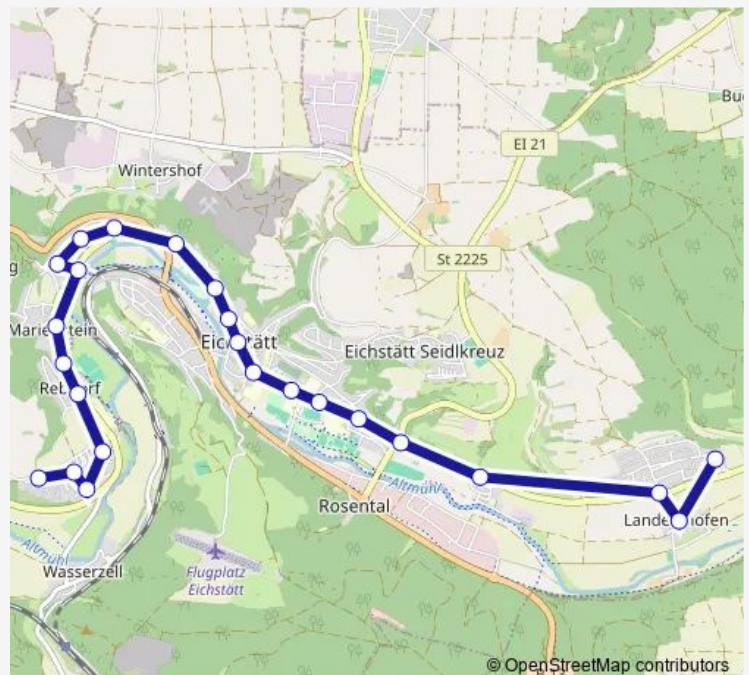

Eichstätt, Staiger-S./Schuhf.

Eichstätt, Cl.-Staiger-S./Kiga

Eichstätt, Cl.-Staiger-Str. 24

Eichstätt, Westenkreuzung

Eichstätt, Westenstr./Freibad

Eichstätt, Westenstr./St. W.

Eichstätt, Leonrodplatz

Eichstätt, Universität

Eichstätt, Krankenhaus

Eichstätt, Schottenau/Schulz.

Route schedule

Rebdorf, Weinleite West — Eichstätt, Schottenau/Schulz.

Monday 07:19

Tuesday 07:19

Wednesday 07:19

Thursday 07:19

Friday 07:19

Saturday —

Sunday —

Route info

Direction: Rebdorf, Weinleite West

Stops: 14

Trip Duration: 0 hour 24 min

Direction

Eichstätt, Am Graben — Landershofen, Am Herrengrund

10 stops

[Open route schedule](#)

Eichstätt, Am Graben

Eichstätt, Universität

Eichstätt, Krankenhaus

Eichstätt, Römerstr./Kelz

Eichstätt, Heilige Familie