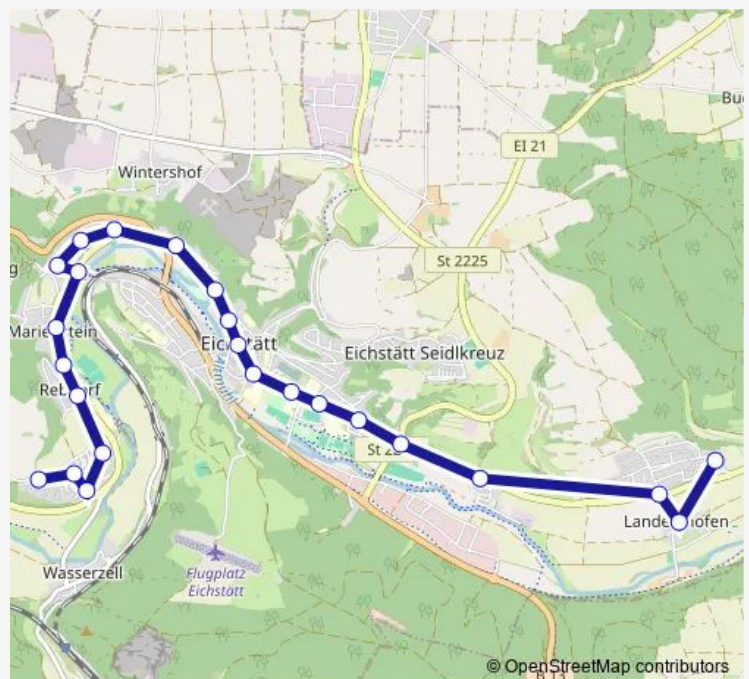

Direction

Blumenberg, Kinderdorfstr. — Eichstätt, Schottenau/Schulz.

19 stops

[Open route schedule](#)

- Blumenberg, Kinderdorfstr.
- Blumenberg, Rapunzelstraße
- Blumenberg, Willibaldstraße
- Blumenberg, Kinderdorf M.
- Rebdorf, Weinleite West
- Rebdorf, K.-Leib-Str. 121/137
- Rebdorf, K.-Leib-Str. 71/81
- Rebdorf, K.-Leib-Str. 5/13
- Rebdorf, Busbahnhof (Post)
- Marienstein, Rebdorfer Str. 89
- Marienstein, Kapelle
- Eichstätt, Schlagbrücke
- Eichstätt, Westenkreuzung
- Eichstätt, Westenstr./Freibad
- Eichstätt, Westenstr./St. W.
- Eichstätt, Leonrodplatz
- Eichstätt, Universität
- Eichstätt, Krankenhaus
- Eichstätt, Schottenau/Schulz.

Route schedule

Blumenberg, Kinderdorfstr. — Eichstätt, Schottenau/Schulz.

Monday	07:00
Tuesday	07:00
Wednesday	07:00
Thursday	07:00
Friday	07:00
Saturday	—
Sunday	—

Route info

Direction: Blumenberg, Kinderdorfstr.

Stops: 19

Trip Duration: 0 hour 25 min

Direction

Rebdorf, Weinleite West — Eichstätt, Schottenau/Schulz.

14 stops

[Open route schedule](#)

Rebdorf, Weinleite West

Rebdorf, Busbahnhof

Marienstein, Kapelle

Eichstätt, Schlagbrücke

Eichstätt, Staiger-S./Schuhf.

Eichstätt, Cl.-Staiger-S./Kiga

Eichstätt, Cl.-Staiger-Str. 24

Eichstätt, Westenkreuzung

Eichstätt, Westenstr./Freibad

Eichstätt, Westenstr./St. W.