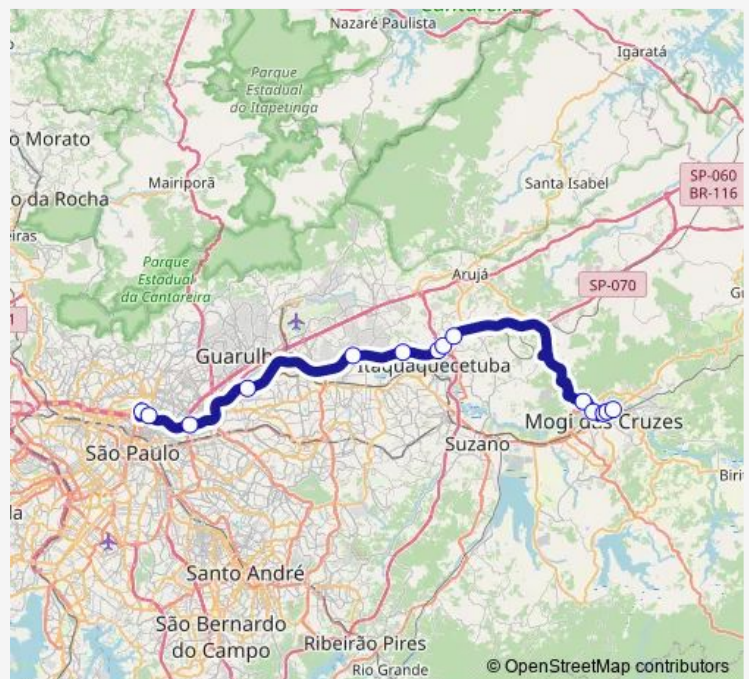

Rodovia Ayrton Senna da Silva, Pinheirinho

Rodovia Ayrton Senna da Silva, Corredor

Rodovia Ayrton Senna da Silva, Corredor

Rodovia Ayrton Senna da Silva, Corredor

Rodovia Airton Senna da Silva, 2983

Rodovia Ayrton Senna da Silva, Rio Abaixo

Route schedule

Terminal Rodoviario Geraldo Scavone — Terminal Rodoviário Tiete

Monday	04:30-23:30
Tuesday	04:30-23:30
Wednesday	04:30-23:30
Thursday	04:30-23:30
Friday	04:30-23:30
Saturday	05:20-23:30
Sunday	05:40-23:30

Route info

Direction: Terminal Rodoviario Geraldo Scavone

Stops: 25

Trip Duration: 1 hour 20 min

■ 201 — Mogi das Cruzes (Terminal Rodoviario Geraldo Scavone) / Sao Paulo (Terminal Rodoviario Tiete)

Avenida Morvan Dias de Figueiredo, 2742-3000

Rodovia Airton Senna da Silva, 304

Rod. dos Trabalhadores, 980

Rodovia Ayrton Senna da Silva & 35, Corredor

Rodovia Airton Senna da Silva, 213

Rodovia Mogi-Dutra, 109

Rua Cabo Diogo Oliver, 757

Avenida Francisco Rodrigues Filho, 304-374