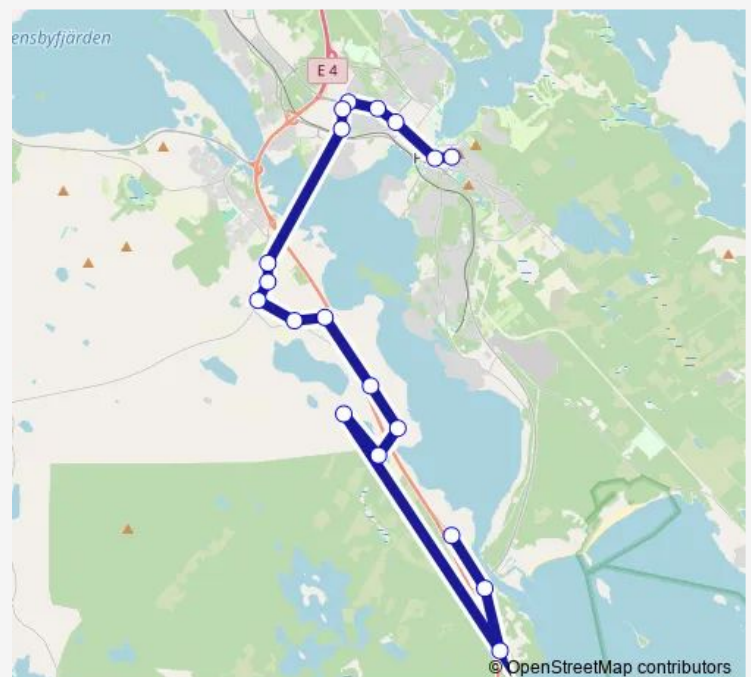

Piteå Stadshuset/Strömb

Route schedule

Högsböle — Piteå sjukhus

Monday 06:50-07:40

Tuesday 06:50-07:40

Wednesday 06:50-07:40

Thursday 06:50-07:40

Friday 06:50-07:40

Saturday —

Sunday —

Route info

Direction: Högsböle

Stops: 22

Trip Duration: 0 hour 57 min

■ 201

Direction

Piteå sjukhus — Pitsund vägskäl Slammemorán

19 stops

[Open route schedule](#)

Piteå sjukhus

Piteå Strömbacka

Piteå busstation

Piteå Kolmilavägen

Sundsgatan Västra Tät