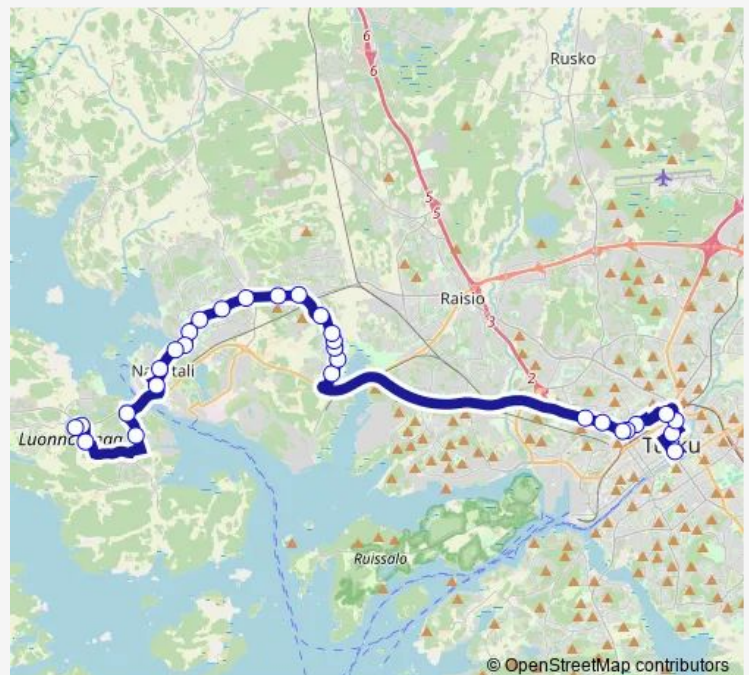

Saturday —

Sunday —

Route info

Direction: Kauppatori E2

Stops: 30

Trip Duration: 0 hour 57 min

Rantaruona

Naantalin kylpylä

Naantali

Kuparivuori

Viialanmäentie

Kukolantie

Täysikuu

Galaksikatu

Luonnonmaan koulu

Direction

Luonnonmaan koulu — Kauppatori E2

37 stops

[Open route schedule](#)

Luonnonmaan koulu

Galaksikatu

Täysikuu

Kaivolankatu

Navirentie