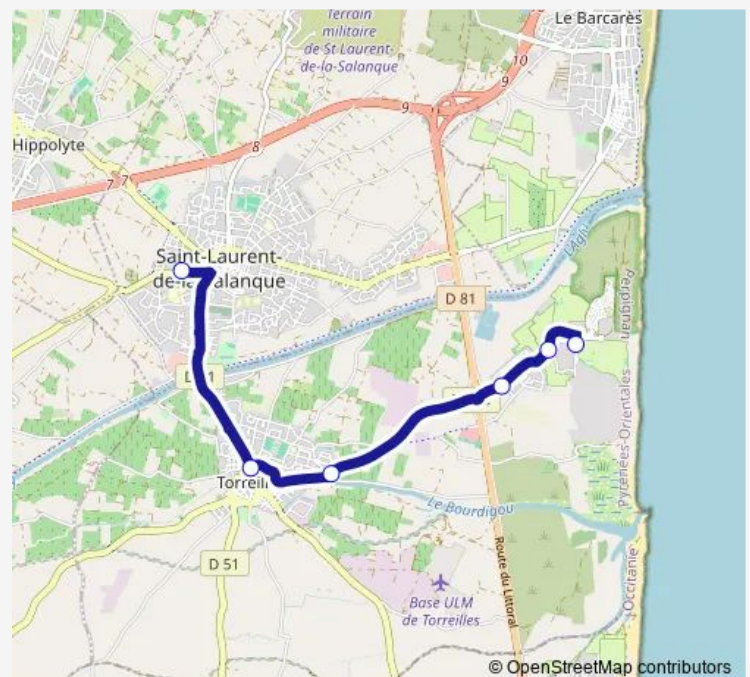

Bus 201 Torreilles - Collège Mermoz[Go to website](#)**Direction**

Torreilles Plage — Collège Jean Mermoz

5 stops

[Open route schedule](#)

Torreilles Plage

Office du Tourisme

La Serre

Joffre

Collège Jean Mermoz

Route schedule

Torreilles Plage — Collège Jean Mermoz

Monday	—
Tuesday	—
Wednesday	07:55
Thursday	—
Friday	—
Saturday	—
Sunday	—

Route info

Direction: Torreilles Plage

Stops: 5

Trip Duration: 0 hour 25 min

© OpenStreetMap contributors

Direction

Collège Jean Mermoz — Torreilles Plage

6 stops

[Open route schedule](#)

Collège Jean Mermoz

Joffre

St-Julien

La Serre

Office du Tourisme

Torreilles Plage

Route schedule

Collège Jean Mermoz — Torreilles Plage

Monday	16:00-17:10
Tuesday	16:00-17:10
Wednesday	11:40-12:40
Thursday	16:00-17:10
Friday	16:00-17:10
Saturday	—
Sunday	—