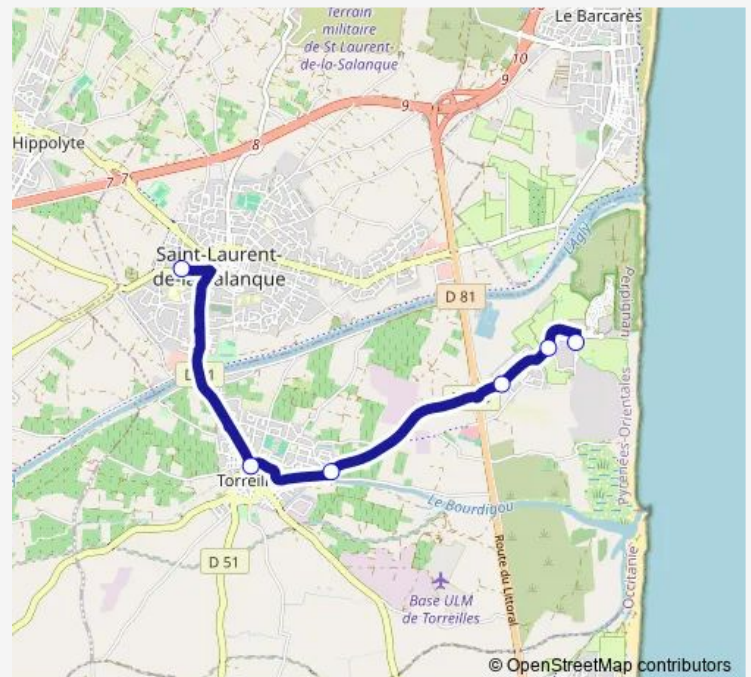

Bus 201 Torreilles - Collège Mermoz

[Go to website](#)

Direction

Torreilles Plage — Collège Jean Mermoz

5 stops

[Open route schedule](#)

Torreilles Plage

Office du Tourisme

La Serre

Joffre

Collège Jean Mermoz

Route schedule

Torreilles Plage — Collège Jean Mermoz

Monday	—
Tuesday	—
Wednesday	07:55
Thursday	—
Friday	—
Saturday	—
Sunday	—

Route info

Direction: Torreilles Plage

Stops: 5

Trip Duration: 0 hour 25 min

© OpenStreetMap contributors

Direction

Collège Jean Mermoz — Torreilles Plage

6 stops

[Open route schedule](#)

Collège Jean Mermoz

Joffre

St-Julien

La Serre

Office du Tourisme

Torreilles Plage

Route schedule

Collège Jean Mermoz — Torreilles Plage

Monday	16:00-17:10
Tuesday	16:00-17:10
Wednesday	11:40-12:40
Thursday	16:00-17:10
Friday	16:00-17:10
Saturday	—
Sunday	—