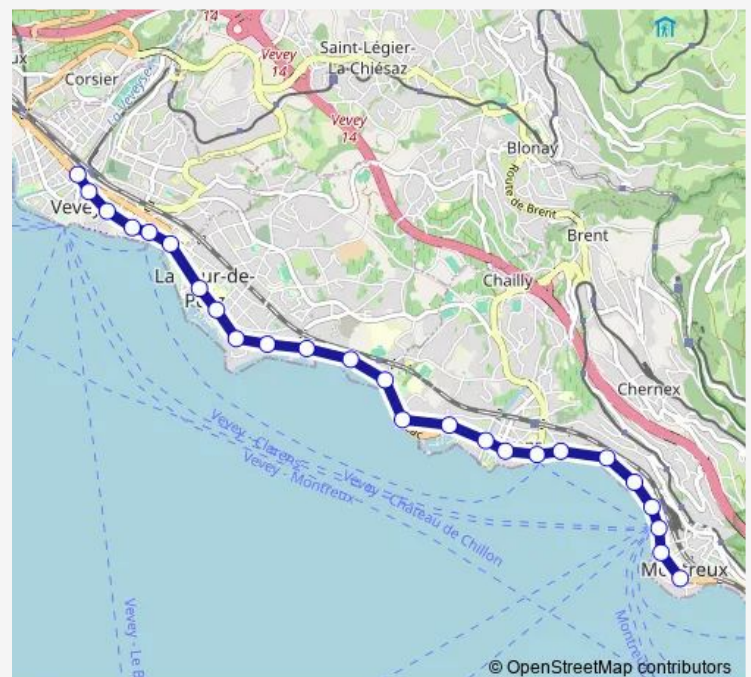

### Direction

Montreux, casino — Vevey, gare

25 stops

[Open route schedule](#)

Montreux, casino

Montreux, Marché

Montreux, débarcadère

Montreux, Escaliers de la Gare

### Route schedule

Montreux, casino — Vevey, gare

Monday 05:25

Tuesday 05:25

Wednesday 05:25

Thursday 05:25

Friday 05:25

Saturday —

### Route info

Direction: Montreux, casino

Stops: 25

Trip Duration: 0 hour 23 min

201 — B 201

BusMaps

Vevey, Ste-Claire

Vevey, Cour-au-Chantre