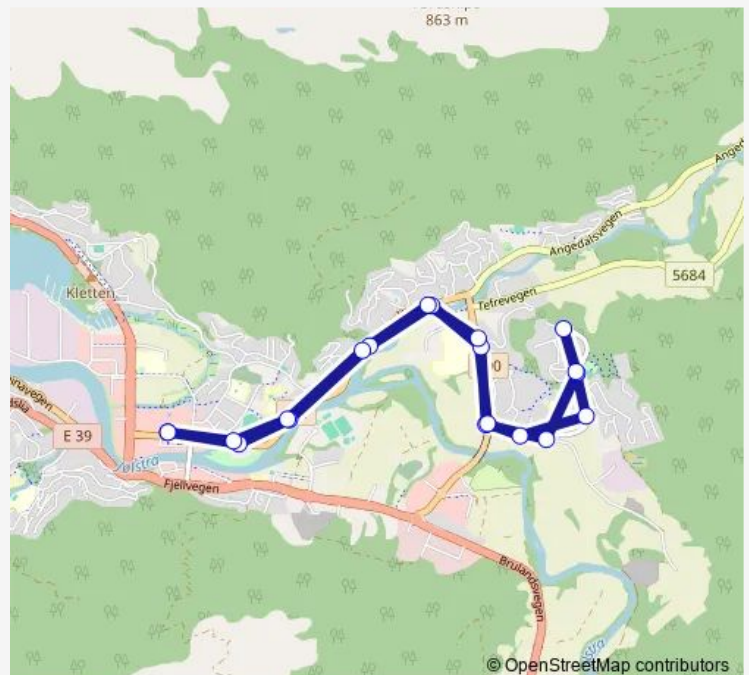

Local Bus Service 201 Bybuss (natt) Førde

[Go to website](#)

Direction

Førde rutebilstasjon — Førde rutebilstasjon

20 stops

[Open route schedule](#)

Førde rutebilstasjon

Førde utstillingsplassen

Førdehuset

Hagen

Rusta

Førde sentralsjukehus Vievegen

Vie kryss

Viebøen

Vieåsen barnehage

Vieåsen

Vieåsen barnehage

Rennebakkane

Viebøen

Vie kryss

Førde sentralsjukehus Vievegen

Rusta

Hagen

Førdehuset

Førde utstillingsplassen

Førde rutebilstasjon

Route schedule

Førde rutebilstasjon — Førde rutebilstasjon

Monday —

Tuesday —

Wednesday —

Thursday —

Friday —

Saturday —

Sunday 00:00-03:00

Route info

Direction: Førde rutebilstasjon

Stops: 20

Trip Duration: 0 hour 22 min

201 — Bybuss (natt) Førde