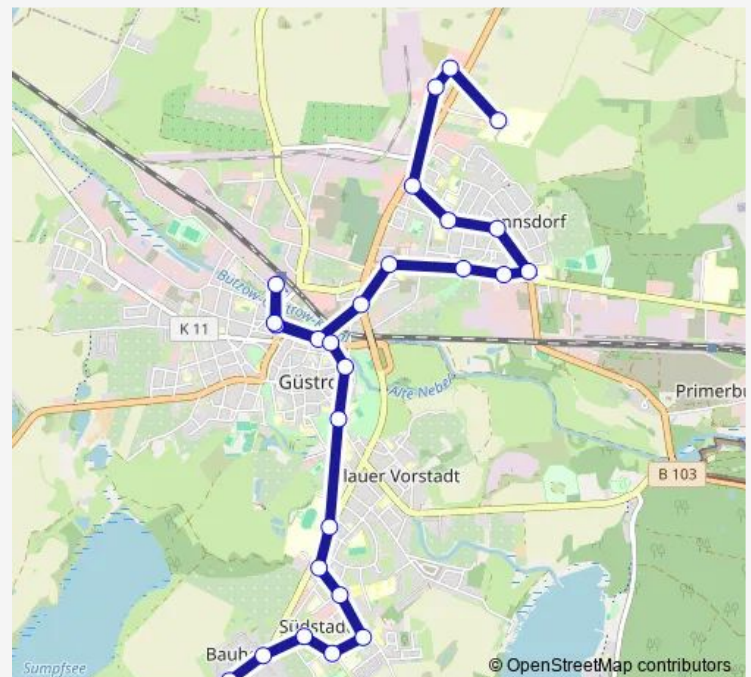

Direction

Güstrow, Bauhof Nord — Güstrow, KMG Klinikum

19 stops

[Open route schedule](#)

Güstrow, Bauhof Nord

Güstrow, Bauhof

Güstrow, Ringstraße

Güstrow, Werner-Seelenbinder-Straße

Güstrow, Eisenbahnstraße

Güstrow, Zob

Güstrow Schwaaner Straße

Güstrow, Bredentiner Weg

Güstrow, Bredentiner Straße

Güstrow, Distelberg

Güstrow, KMG Klinikum

Route schedule

Route info

Direction: Güstrow, Bauhof Nord

Stops: 19

Trip Duration: 0 hour 34 min

Direction

Güstrow, Bauhof Nord — Güstrow, KMG Klinikum

18 stops

[Open route schedule](#)

Güstrow, Voßstraße

Güstrow, Gleviner Tor

Güstrow, Am Berge

Güstrow, Bleicherstraße

Güstrow, Eisenbahnstraße

Güstrow, Zob

Güstrow, Neue Straße

Güstrow, Rostocker Chaussee