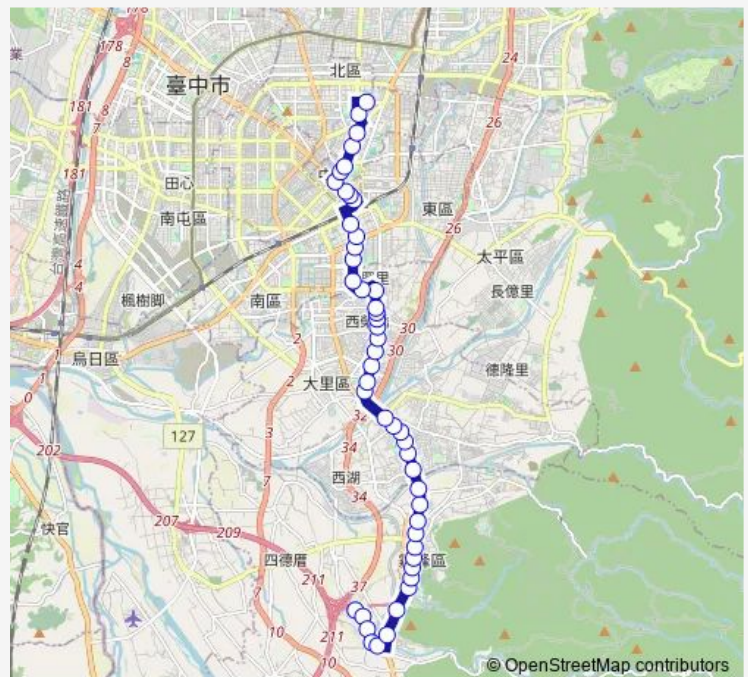

Bus 201 201_柳豐路(亞大醫院)_新民高中(健行路)

[Go to website](#)

Direction

Tc_柳豐路(亞大醫院) — Tc_新民高中(健行路)

48 stops

[Open route schedule](#)

- Tc_柳豐路(亞大醫院)
- Tc_新厝路550巷口
- Tc_亞洲大學安藤館
- Tc_王厝
- Tc_光復國中小(柳豐路)
- Tc_坑口里(光復新村)
- Tc_八德橋
- Tc_省議會
- Tc_霧峰國小
- Tc_教育部國教署
- Tc_霧峰郵局(明台高中)
- Tc_霧峰
- Tc_中正草湖路口
- Tc_甲寅
- Tc_霧峰農工
- Tc_中正吉峰路口
- Tc_中興東南路口
- Tc_草湖
- Tc_財政部印刷廠
- Tc_大里圖書館(中興路)
- Tc_青年高中

Route schedule

Tc_柳豐路(亞大醫院) — Tc_新民高中(健行路)

Monday	05:00-22:30
Tuesday	05:00-22:30
Wednesday	05:00-22:30
Thursday	05:00-22:30
Friday	05:00-22:30
Saturday	05:00-22:30
Sunday	05:00-22:30

Route info

Direction: Tc_柳豐路(亞大醫院)

Stops: 48

Trip Duration: 0 hour 51 min

201 — 201_柳豐路(亞大醫院)_新民高中(健行路)

Tc_中興仁化路口

Tc_大突寮(中興路)

Tc_纖維博物館(中興路)

Tc_下內新

Tc_立人高中

Tc_中興大里路口

Tc_內新市場

Tc_省農會

Tc_中興內新街口

Tc_菩提醫院

Tc_菸葉廠

Tc_大智益民路口

Tc_明德高中(明德街)