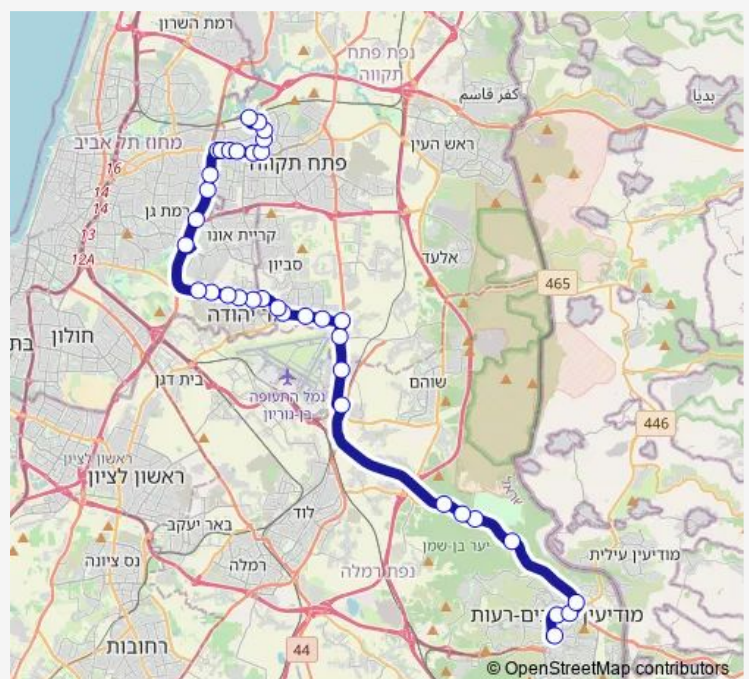

צומת סביון/למזרח

### Route schedule

ת. רכבת קריית אריה — שדרות החשמונאים/לב העיר

Monday 09:15-17:40

Tuesday 09:15-17:40

Wednesday 09:15-17:40

Thursday 09:15-17:40

Friday 08:15-14:15

Saturday —

### Route info

Direction: ת. רכבת קריית אריה

Stops: 39

Trip Duration: 0 hour 54 min

201 ת. מרכזית מודיעין מכבים רעות-מודיעין מכבים רעות —>רכבת קריית אריה/חנה וסע-פתח תקווה-10 BusMaps © OpenStreetMap contributors