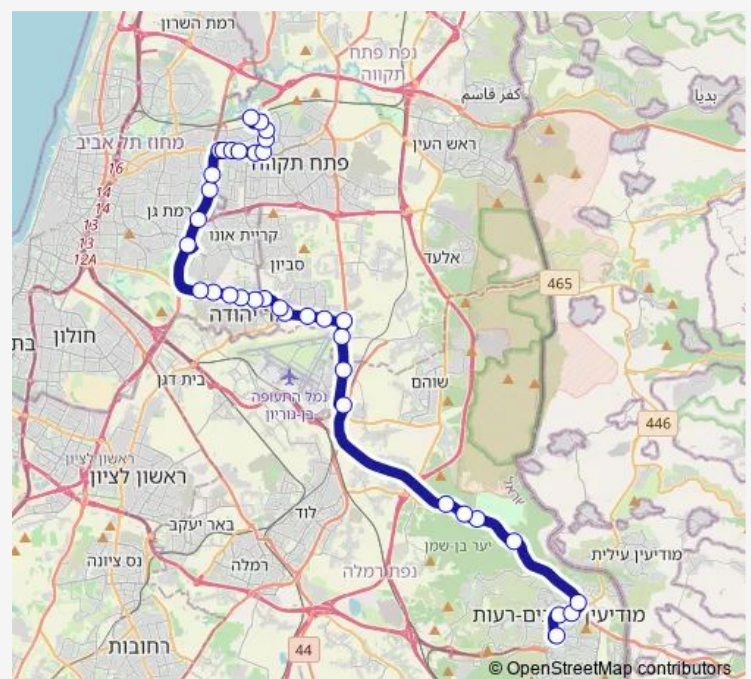

צומת סביון/למזרח

### Route schedule

ת. רכבת קריית אריה — שדרות החשמונאים/לב העיר

Monday	09:15-17:40
Tuesday	09:15-17:40
Wednesday	09:15-17:40
Thursday	09:15-17:40
Friday	08:15-14:15
Saturday	—
Sunday	09:15-17:40

### Route info

Direction: ת. רכבת קריית אריה

Stops: 39

Trip Duration: 0 hour 54 min

201 ת. מרכזית מודיעין מכבים רעות-מודיעין מכבים רעות — >->רכבת קריית אריה/חנה וסע-פתח תקווה-10 BusMaps © OpenStreetMap contributors