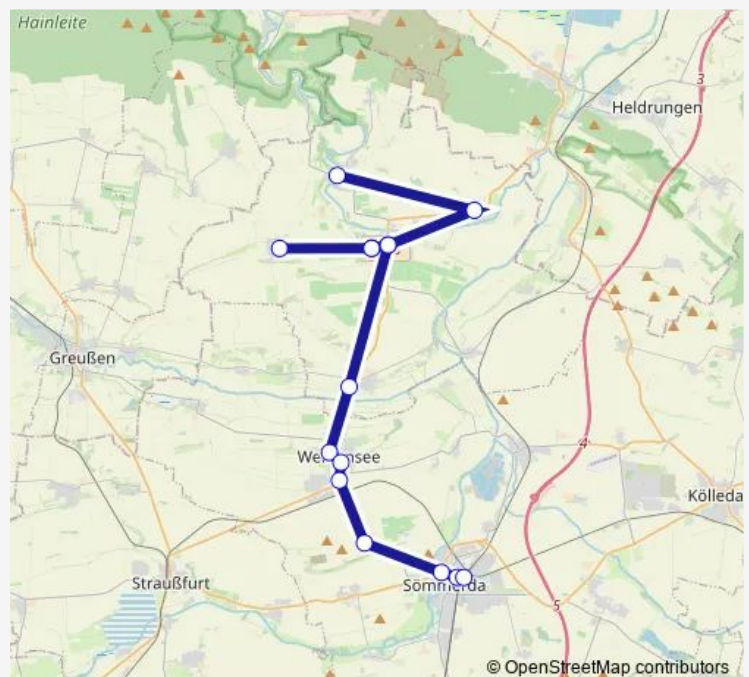

Weißensee, Burgstraße

Weißensee, Regelschule

Weißensee, Langer Damm

Michelshöhe

Sömmerda, Busbahnhof

Sömmerda, Bahnhofstraße

Sömmerda, Bahnhof / Salzmannstraße

Route schedule

Kannawurf, Ort — Sömmerda, Bahnhof / Salzmannstraße

Monday 07:07

Tuesday 07:07

Wednesday 07:07

Thursday 07:07

Friday 07:07

Saturday —

Sunday —

Route info

Direction: Kannawurf, Ort

Stops: 11

Trip Duration: 0 hour 41 min

Direction

Sömmerda, Bahnhof / Lessingstraße — Bilzingsleben, Ort

14 stops

[Open route schedule](#)

Sömmerda, Bahnhof / Lessingstraße

Sömmerda, Bahnhofstraße

Sömmerda, Busbahnhof

Michelshöhe

Weißensee, Bahnhofstraße

Weißensee, Langer Damm

Günstedt, B 86

Kindelbrück, Rathaus