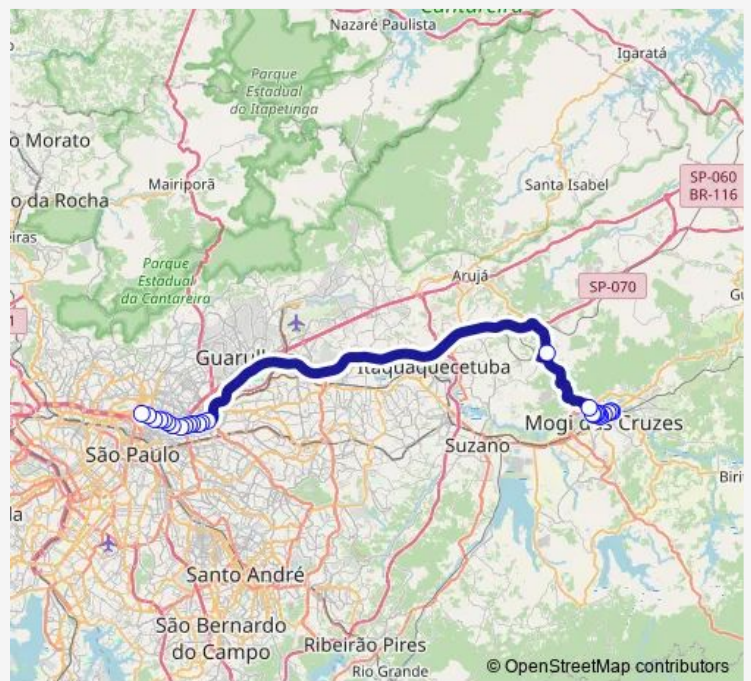

Av. Condessa Elisabeth De Robiano 454 - Belenzinho Sao Paulo - SP 03074-000 Brasil

Av. Condessa Elizabeth de Robiano 383 - Tatuape Sao Paulo - SP 03076 Brasil

Av. Cdssa. Elisabeth De Robiano 1880 - Tatuape Sao Paulo - SP 03077-005 Brasil

Av. Condessa Elisabeth de Robiano - Tatuape Sao Paulo - SP 03077-005 Brasil

Route schedule

Terminal Rodoviario Tiete — Avenida Francisco Rodrigues Filho 1500

Monday	07:00-22:30
Tuesday	07:00-22:30
Wednesday	07:00-22:30
Thursday	07:00-22:30
Friday	07:00-22:30
Saturday	08:00-22:30
Sunday	08:00-22:30

Route info

Direction: Terminal Rodoviario Tiete

Stops: 31

Trip Duration: -22 hour -30 min

201 — Mogi DAS Cruzes (Terminal Rodoviario Geraldo Scavone) - SAO Paulo (Terminal Rodoviario Tiete)

Av. Cdssa. Elisabeth De Robiano 2960 - Tatuape Sao Paulo - SP 03086-035 Brasil

Direction: Avenida Francisco Rodrigues Filho 1500

Stops: 26

Trip Duration: 1 hour 30 min

Av. Morvan Dias De Figueiredo - Jardim Andarai Sao Paulo - SP 02174 Brasil

Av. Morvan Dias De Figueiredo - R.Manguari - Jardim Andarai Sao Paulo - SP 02166 Brasil