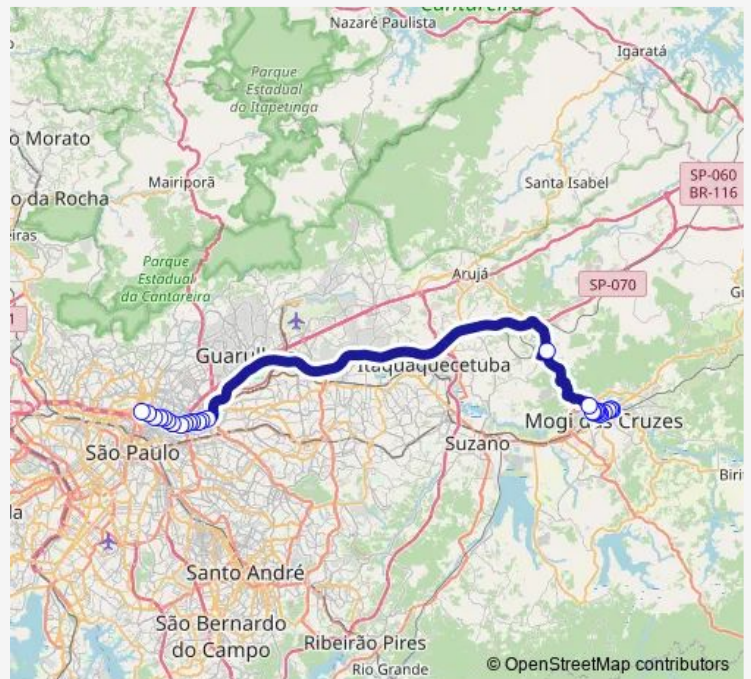

Av. Condessa Elisabeth De Robiano 454 - Belenzinho Sao Paulo - SP 03074-000 Brasil

Av. Condessa Elizabeth de Robiano 383 - Tatuape Sao Paulo - SP 03076 Brasil

Av. Cdssa. Elisabeth De Robiano 1880 - Tatuape Sao Paulo - SP 03077-005 Brasil

Av. Condessa Elisabeth de Robiano - Tatuape Sao Paulo - SP 03077-005 Brasil

Route schedule

Terminal Rodoviario Tiete — Avenida Francisco Rodrigues Filho 1500

Monday	07:00-22:30
Tuesday	07:00-22:30
Wednesday	07:00-22:30
Thursday	07:00-22:30
Friday	07:00-22:30
Saturday	08:00-22:30
Sunday	08:00-22:30

Route info

Direction: Terminal Rodoviario Tiete

Stops: 31

Trip Duration: 1 hour 30 min

201 — Mogi DAS Cruzes (Terminal Rodoviario Geraldo Scavone) - SAO Paulo (Terminal Rodoviario Tiete)

Av. Cdssa. Elisabeth De Robiano 2960 - Tatuape Sao Paulo - SP 03086-035 Brasil

Direction: Avenida Francisco Rodrigues Filho 1500

Stops: 26

Trip Duration: 1 hour 30 min

Av. Morvan Dias De Figueiredo - Jardim Andarai Sao Paulo - SP 02174 Brasil

Av. Morvan Dias De Figueiredo - R.Manguari - Jardim Andarai Sao Paulo - SP 02166 Brasil