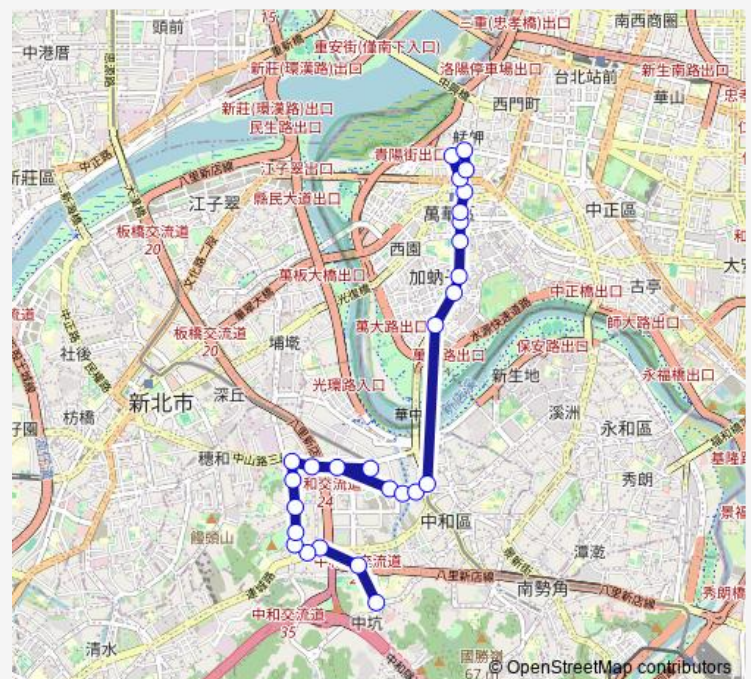

Bus 201 中和-捷運龍山寺站

[Go to website](#)

Direction

中和站 — 龍山寺(康定)

27 stops

[Open route schedule](#)

- 中和站
- 中和國民運動中心
- 連城中正路口
- 連城路
- 中和高中(員山路)
- 員山派出所
- 積穗國中
- 員山公園
- 積穗
- 中正中山路口
- 捷運橋和站
- 中山錦和路口
- 中和保養廠
- 家美工業區
- 捷運中和站(中山路)
- 華中橋
- 果菜市場
- 萬大國小
- 德昌街口
- 西藏路口
- 萬大路

Route schedule

中和站 — 龍山寺(康定)

Monday	07:30-17:20
Tuesday	07:30-17:20
Wednesday	07:30-17:20
Thursday	07:30-17:20
Friday	07:30-17:20
Saturday	—
Sunday	—

Route info

Direction: 中和站

Stops: 27

Trip Duration: 16 hour 30 min

201 — 中和-捷運龍山寺站

莒光路口

萬華車站

捷運龍山寺站

龍山寺(西園)

桂林路

龍山寺(康定)

201 Bus time schedules and route maps are available in an offline PDF at busmaps.com. Use the busmaps.com website to see live bus times, train schedule or subway schedule, and step-by-step directions for all public transit in Banqiao