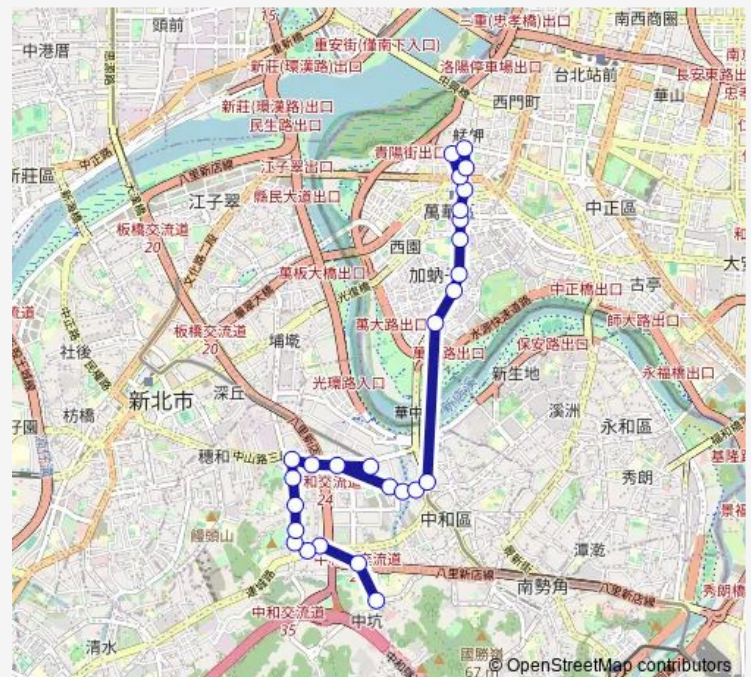

Bus 201 中和-捷運龍山寺站

[Go to website](#)

Direction

中和站 — 龍山寺(康定)

27 stops

[Open route schedule](#)

- 中和站
- 中和國民運動中心
- 連城中正路口
- 連城路
- 中和高中(員山路)
- 員山派出所
- 積穗國中
- 員山公園
- 積穗
- 中正中山路口
- 捷運橋和站
- 中山錦和路口
- 中和保養廠
- 家美工業區
- 捷運中和站(中山路)
- 華中橋
- 果菜市場
- 萬大國小
- 德昌街口
- 西藏路口
- 萬大路

Route schedule

中和站 — 龍山寺(康定)

Monday	07:30-17:20
Tuesday	07:30-17:20
Wednesday	07:30-17:20
Thursday	07:30-17:20
Friday	07:30-17:20
Saturday	—
Sunday	—

Route info

Direction: 中和站

Stops: 27

Trip Duration: 6 hour 40 min

201 — 中和-捷運龍山寺站

莒光路口

萬華車站

捷運龍山寺站

龍山寺(西園)

桂林路

龍山寺(康定)

201 Bus time schedules and route maps are available in an offline PDF at busmaps.com. Use the busmaps.com website to see live bus times, train schedule or subway schedule, and step-by-step directions for all public transit in Banqiao